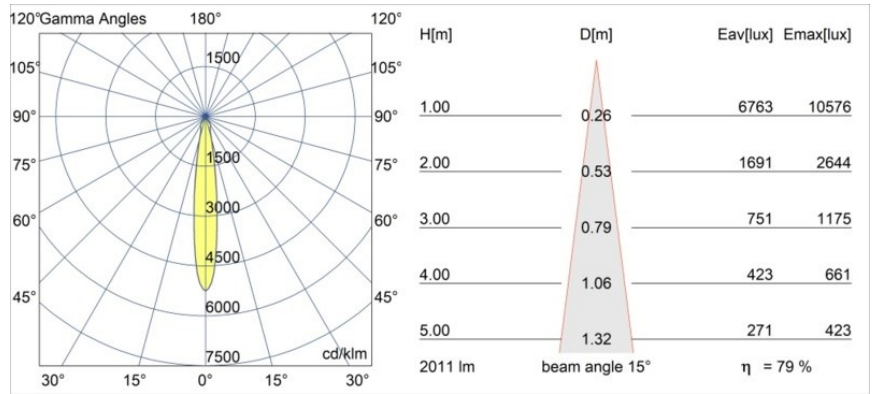

Lichtverteilung und Lichtverteilungskurve