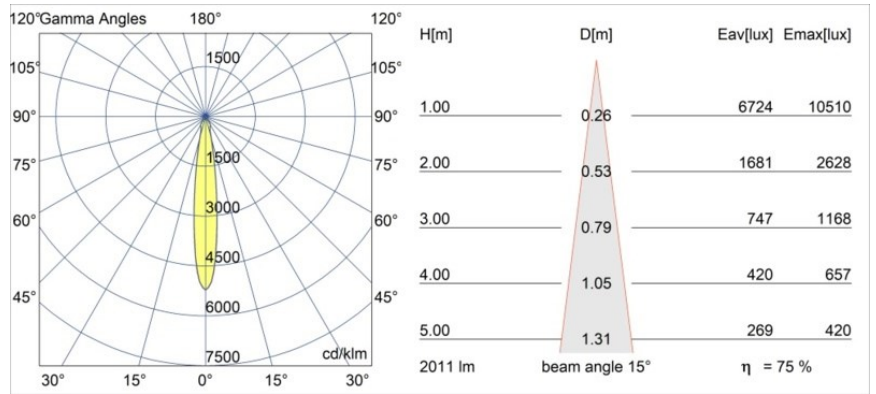

---

Índice de deslumbramiento	15	16	17
Remark	• 3500K bajo pedido		

---

**TM30 & CRI diagram**

**Light distribution & beam diagram**

**Accesorios Decorativo**

- 12810009** Mask Smart 115 1x White Structure
- 12810032** Mask Smart 115 1x Black Structure
- 12810046** Mask Smart 115 1x Gold Matt