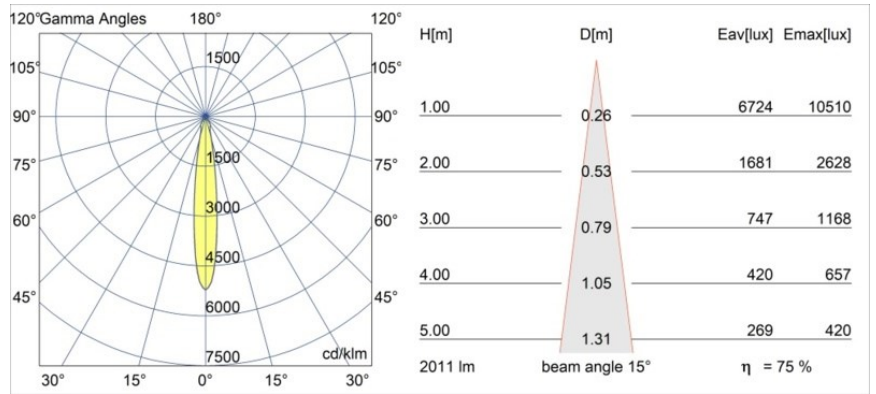

Lichtverteilung und Lichtverteilungskurve