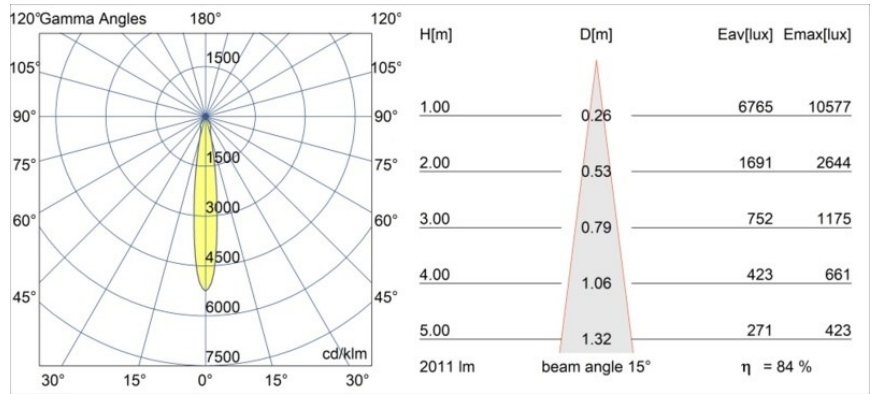

Lichtspreading & Stralingsdiagram