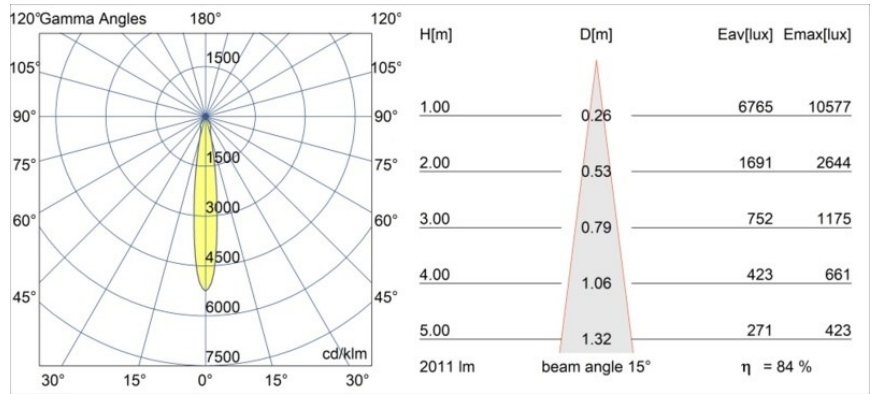

Lichtverteilung und Lichtverteilungskurve