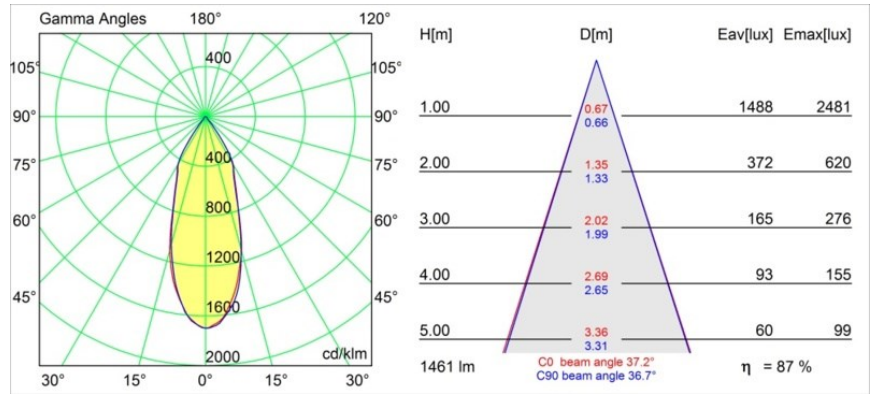

Lichtspreiding & Stralingsdiagram