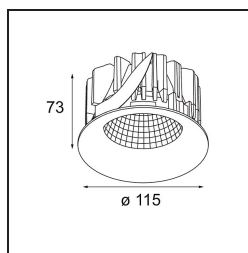

Specifications

Materiale	12741346
Tipo di Sorgente	LED
Tipologia LED	BRIDGELUX VERO13
Tecnologie LED	COB
CRI	Min. 90
Temperatura di colore della luce	2700K
Vita utile	L80B20 @50.000 ore
Lampadina inclusa	Sì
Numero di fonte luminosa	1
Codice di flusso CIE	97 99 100 100 78
Binning (SDCM)	3
Direzione della luce	Diretta
Ottiche	Riflettore
Fascio misurato (°)	37,2
Volt in ingresso	Necessario driver a corrente costante
Classificazione elettrica	III
Grado IP	20
Test filo a caldo (°C)	960
Interno/Esterno	Interno
Applicazione	Soffitto, Parete
Montaggio	Incassato
Foro d'incasso (mm)	ø108
Profondità di montaggio (mm)	100,0
Orientabilità	Not Applicable
Distanza dall'oggetto illuminato (m)	0,1
Colore primario & Finitura primaria	Oro, Opaca
Peso lordo (g)	522,0
Corrente di azionamento (mA)	350 500 700
Min. forward voltage (Vf)	29,1 29,9 31,0
Max. forward voltage (Vf)	33,7 34,7 35,8
Connected load (W)	11,0 16,2 23,4
Flusso luminoso per lampade (lm)	935 1282 1705
Efficienza (lm/W)	85 79 72