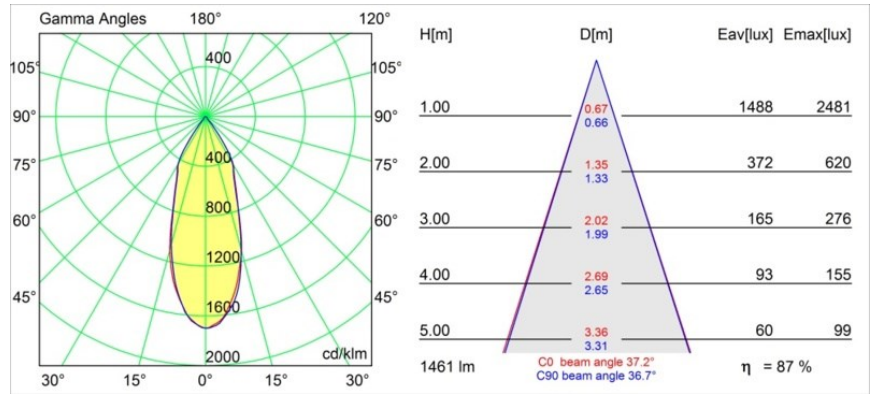

---

UGR	16	17	18
Commentaire	• 3500K sur demande		

---

**TM30 & CRI diagrammes**

**Distribution de Lumière & Schéma de Faisceau**

**Accessoires d'Eclairage décoratives**

- 12810009** Mask Smart 115 1x White Structure
- 12810032** Mask Smart 115 1x Black Structure
- 12810046** Mask Smart 115 1x Gold Matt