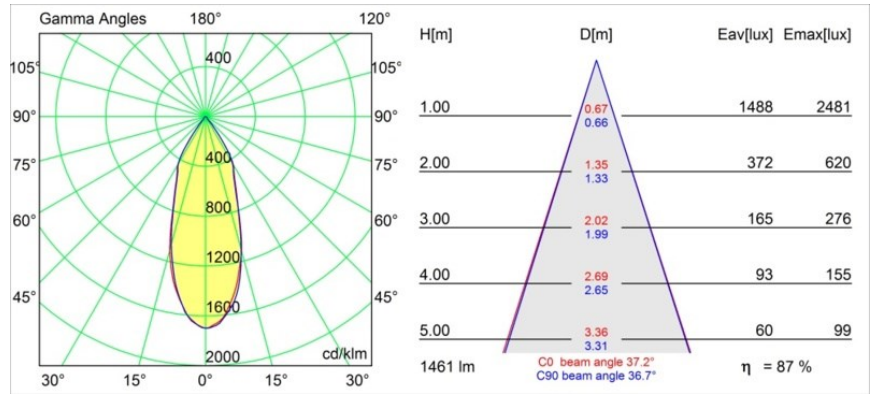

Light distribution & beam diagram