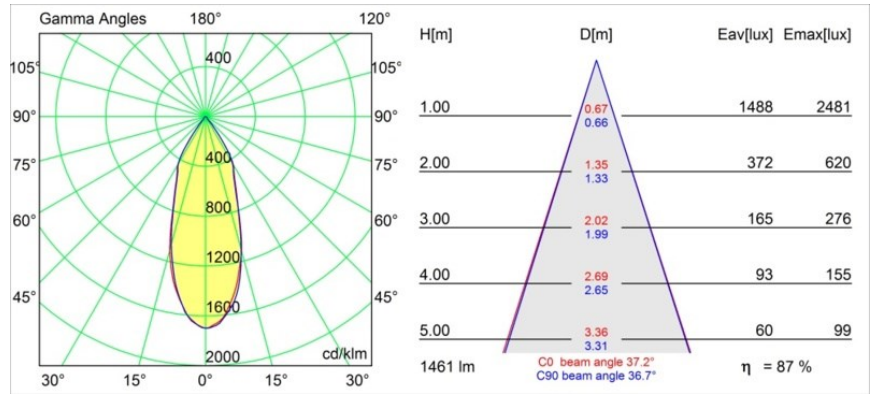

Lichtverteilung und Lichtverteilungskurve