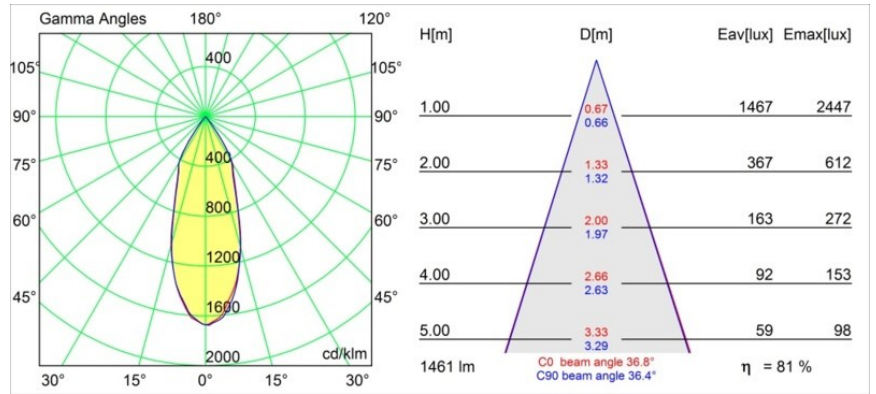

Lichtspreiding & Stralingsdiagram