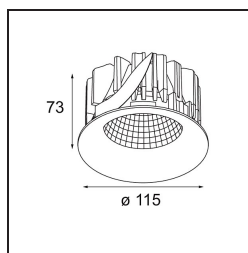

Datum
Klant
Project
Soort

Smart Cake Recessed 115 1x LED 2700K Flood DE Black Structure

Specificaties

Materiaal	12741332
Type Lichtbron	LED
LED type	BRIDGELUX VERO13
LED technologie	Led-COB
CRI	Min. 90
Kleurtemperatuur	2700K
Levensduur	L80B20 bij 50.000 Uur
Lamp inbegrepen	Ja
Aantal Lichtbronnen	1
CIE-fluxcode	100 100 100 100 73
Binning (SDCM)	3
Lichtrichting	Omlaag
Optisch	Reflector
Gemeten gradenbundel (°)	36,8
Ingangsspanning	Aandrijving Gelijkstroom Vereist
Elektriciteitsklasse	III
IP-klasse	20
Gloeidraadtest (°C)	960
Binnen/Buiten	Binnen
Toepassing	Plafond, Wand
Montage	Inbouw
Inbouwopening (mm)	Ø108
Montagediepte (mm)	100,0
Verstelbaarheid	Not Applicable
Afstand tot Verlicht Voorwerp (m)	0,1
Primaire Kleur & Primaire Afwerking	Zwart, Structuur
Brutogewicht (g)	522,0
Stroom driver (mA)	350 500 700
Min. forward voltage (Vf)	29,1 29,9 31,0
Max. forward voltage (Vf)	33,7 34,7 35,8
Connected load (W)	11,0 16,2 23,4
Lumenoutput per lampunit (lm)	871 1194 1588
Efficiëntie (lm/W)	79 73 67
UGR	15 16 17
Opmerking	• 3500K op verzoek