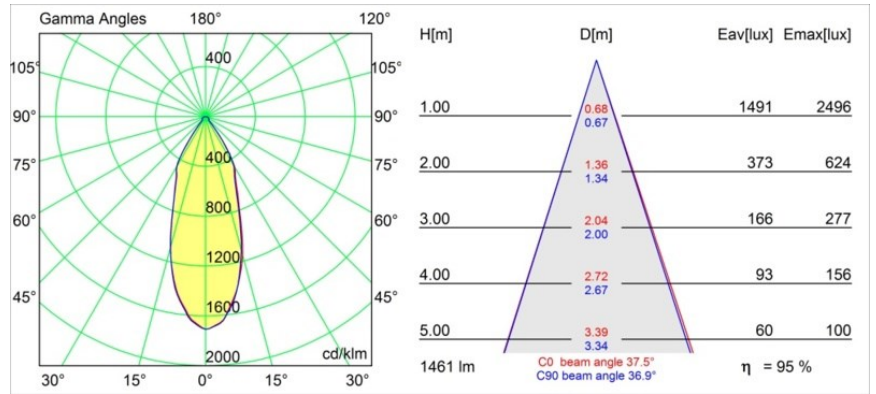

Lichtspreiding & Stralingsdiagram