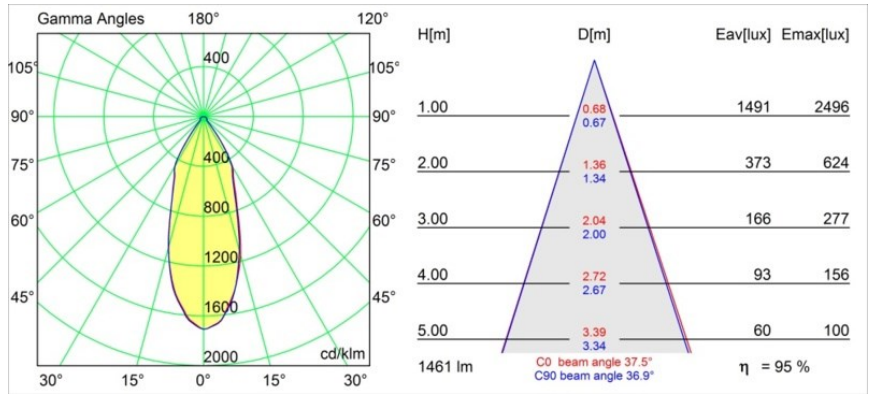

---

UGR	20	21	22
Commentaire	• 3500K sur demande		

---

**TM30 & CRI diagrammes**

**Distribution de Lumière & Schéma de Faisceau**

**Accessoires d'Eclairage décoratives**

- 12810009** Mask Smart 115 1x White Structure
- 12810032** Mask Smart 115 1x Black Structure
- 12810046** Mask Smart 115 1x Gold Matt