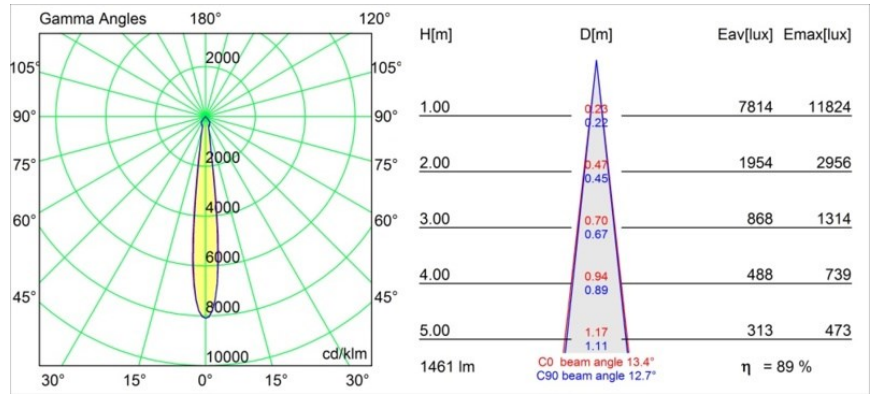

Lichtspreading & Stralingsdiagram