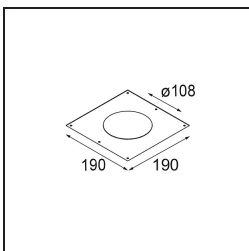

- **12290530** Plaster Kit 190X190 - 108 1x