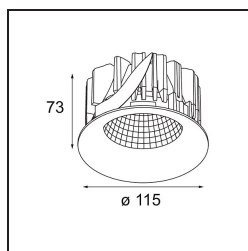

Specificaties

Materiaal	12741246
Type Lichtbron	LED
LED type	BRIDGELUX VERO13
LED technologie	Led-COB
CRI	Min. 90
Kleurtemperatuur	2700K
Levensduur	L80B20 bij 50.000 Uur
Lamp inbegrepen	Ja
Aantal Lichtbronnen	1
CIE-fluxcode	98 99 100 100 80
Binning (SDCM)	3
Lichtrichting	Omlaag
Optisch	Reflector
Gemeten gradenbundel (°)	13,4
Ingangsspanning	Aandrijving Gelijktroom Vereist
Elektriciteitsklasse	III
IP-klasse	20
Gloeidraadtest (°C)	960
Binnen/Buiten	Binnen
Toepassing	Plafond, Wand
Montage	Inbouw
Inbouwopening (mm)	ø108
Montagediepte (mm)	100,0
Verstelbaarheid	Not Applicable
Afstand tot Verlicht Voorwerp (m)	0,1
Primaire Kleur & Primaire Afwerking	Goud, Mat
Brutogewicht (g)	522,0
Stroom driver (mA)	350 500 700
Min. forward voltage (Vf)	29,1 29,9 31,0
Max. forward voltage (Vf)	33,7 34,7 35,8
Connected load (W)	11,0 16,2 23,4
Lumenoutput per lampunit (lm)	958 1314 1748
Efficiëntie (lm/W)	87 81 74
UGR	17 18 19
Opmerking	• 3500K op verzoek