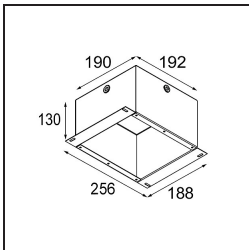

Installatie Accessoires

- **10889830** Installation Housing 192x190x130