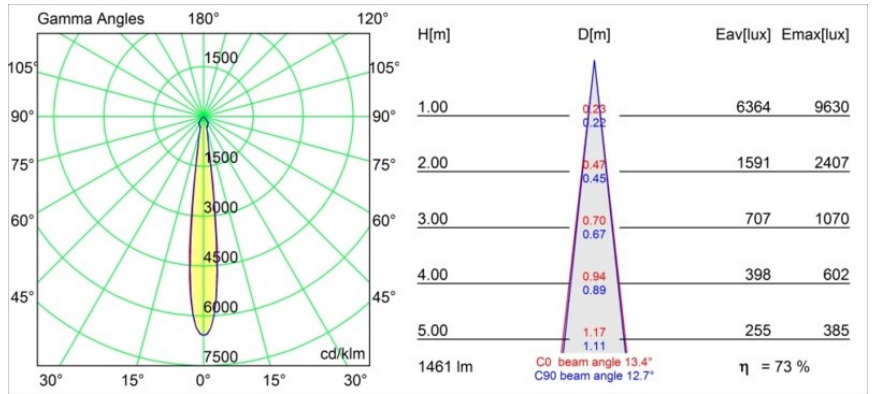

Lichtspreading & Stralingsdiagram