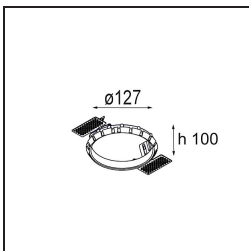

- **12810230** Ring Recessed 115 1x

■ Kies een vereist accessoire