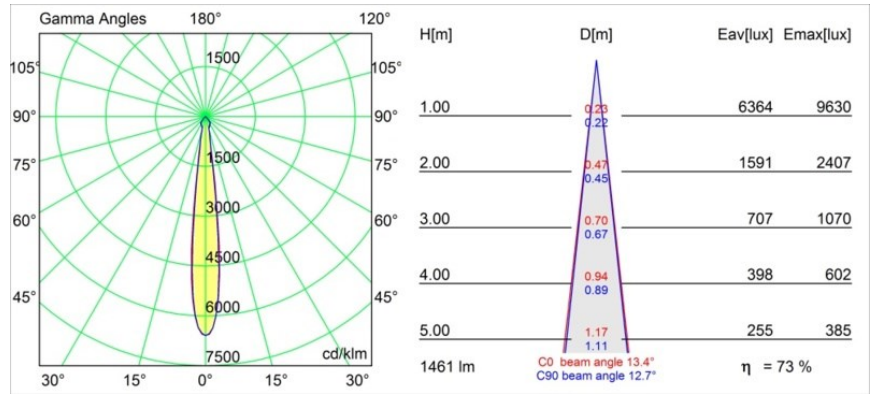

Light distribution & beam diagram