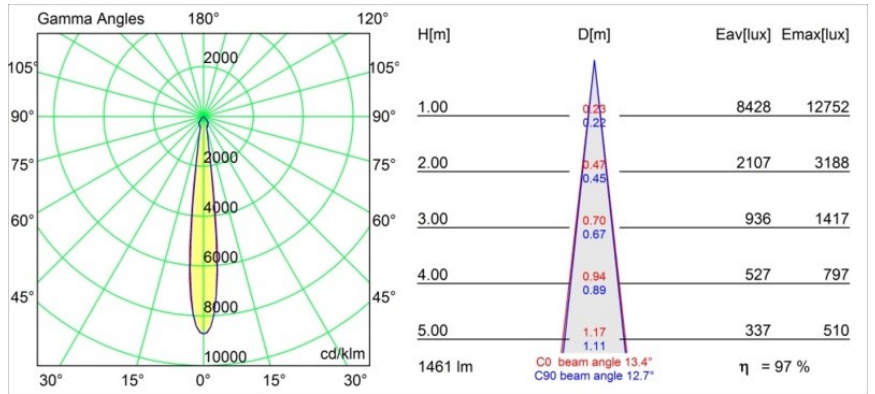

Distribution de Lumière & Schéma de Faisceau