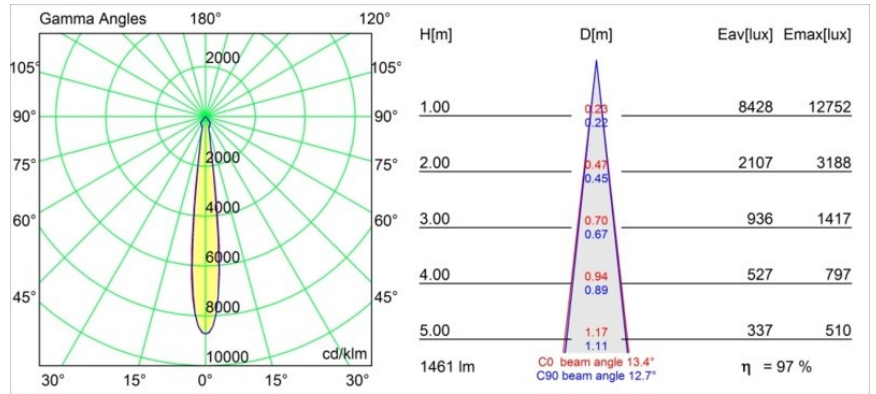

Light distribution & beam diagram