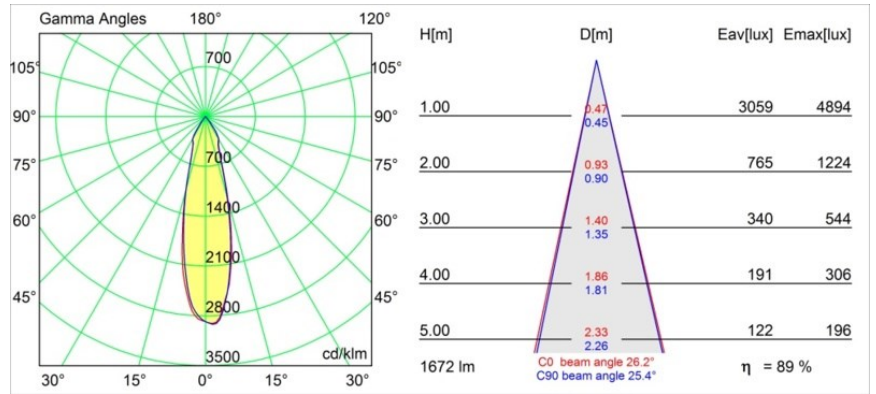

Lichtspreiding & Stralingsdiagram