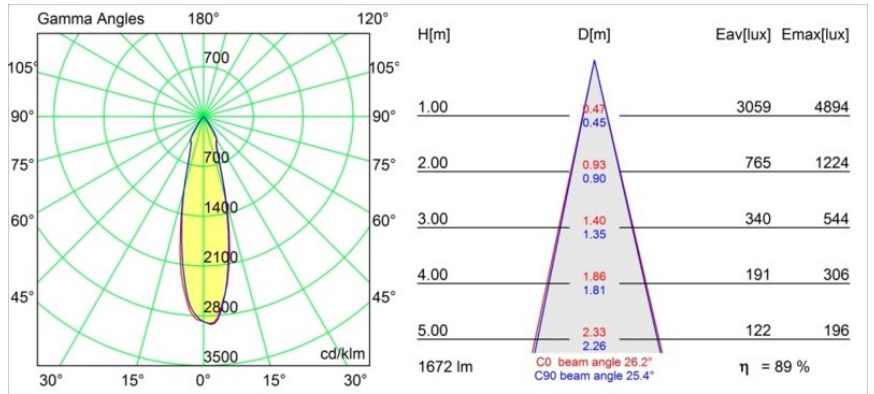

---

Índice de deslumbramiento	15	17	18
---------------------------	----	----	----

---

Remark	• 3500K bajo pedido
--------	---------------------

---

**TM30 & CRI diagram**

**Light distribution & beam diagram**