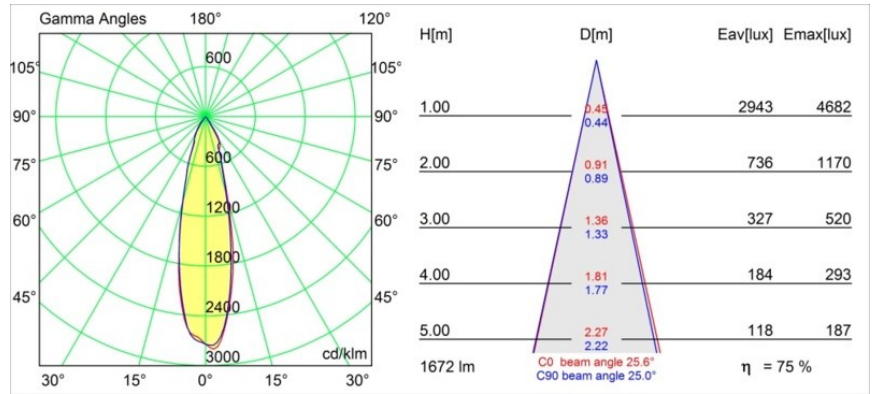

#### Specificaties

Materiaal	12741132
Type Lichtbron	LED
LED type	BRIDGELUX VERO13
LED technologie	Led-COB
CRI	Min. 90
Kleurtemperatuur	4000K
Levensduur	L80B20 bij 50.000 Uur
Lamp inbegrepen	Ja
Aantal Lichtbronnen	1
CIE-fluxcode	100 100 100 100 73
Binning (SDCM)	3
Lichtrichting	Omlaag
Optisch	Reflector
Gemeten gradenbundel (°)	25,6
Ingangsspanning	Aandrijving Gelijkstroom Vereist
Elektriciteitsklasse	III
IP-klasse	20
Gloeidraadtest (°C)	960
Binnen/Buiten	Binnen
Toepassing	Plafond, Wand
Montage	Inbouw
Inbouwopening (mm)	ø108
Montagediepte (mm)	100,0
Verstelbaarheid	Not Applicable
Afstand tot Verlicht Voorwerp (m)	0,1
Primaire Kleur & Primaire Afwerking	Zwart, Structuur
Brutogewicht (g)	522,0
Stroom driver (mA)	350      500      700
Min. forward voltage (Vf)	29,1      29,9      31,0
Max. forward voltage (Vf)	33,7      34,7      35,8
Connected load (W)	11,0      16,2      23,4
Lumenoutput per lampunit (lm)	922      1265      1682
Efficiëntie (lm/W)	84      78      71
UGR	12      13      14
Opmerking	• 3500K op verzoek

**TM30 & CRI Diagrammen**

**Lichtspreiding & Stralingsdiagram**

Diagrammen