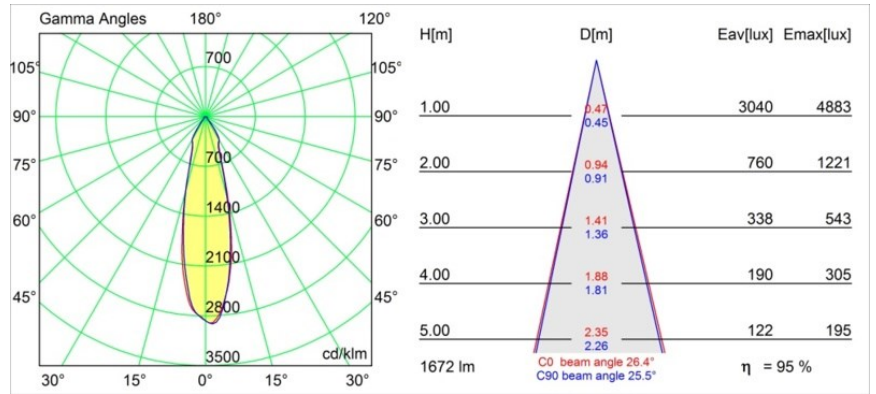

Lichtspreading & Stralingsdiagram