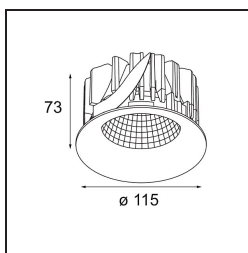

Datum
Klant
Project
Soort

Smart Cake Recessed 115 1x LED 4000K Medium DE White Structure

Specificaties

Materiaal	12741109
Type Lichtbron	LED
LED type	BRIDGELUX VERO13
LED technologie	Led-COB
CRI	Min. 90
Kleurtemperatuur	4000K
Levensduur	L80B20 bij 50.000 Uur
Lamp inbegrepen	Ja
Aantal Lichtbronnen	1
CIE-fluxcode	93 96 99 100 83
Binning (SDCM)	3
Lichtrichting	Omlaag
Optisch	Reflector
Gemeten gradenbundel (°)	26,4
Ingangsspanning	Aandrijving Gelijkstroom Vereist
Elektriciteitsklasse	III
IP-klasse	20
Gloeidraadtest (°C)	960
Binnen/Buiten	Binnen
Toepassing	Plafond, Wand
Montage	Inbouw
Inbouwopening (mm)	108
Montagediepte (mm)	100,0
Verstelbaarheid	Not Applicable
Afstand tot Verlicht Voorwerp (m)	0,1
Primaire Kleur & Primaire Afwerking	Wit, Structuur
Brutogewicht (g)	522,0
Stroom driver (mA)	350 500 700
Min. forward voltage (Vf)	29,1 29,9 31,0
Max. forward voltage (Vf)	33,7 34,7 35,8
Connected load (W)	11,0 16,2 23,4
Lumenoutput per lampunit (lm)	1166 1599 2127
Efficiëntie (lm/W)	106 98 90
UGR	20 21 22
Opmerking	• 3500K op verzoek