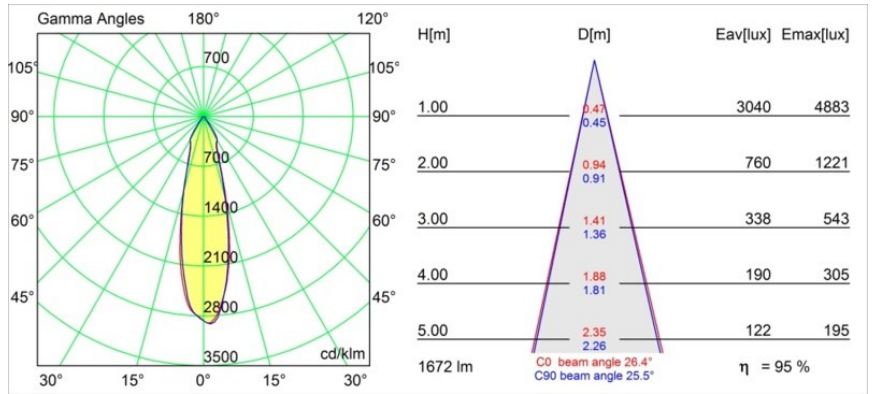

Lichtverteilung und Lichtverteilungskurve