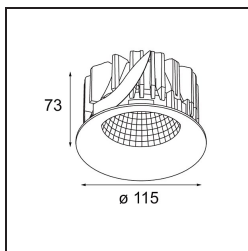

Datum
Kunde
Projekt
Art

Smart Cake Recessed 115 1x LED 4000K Medium DE White Structure

Spezifikationen

Material	12741109
Typ der Lichtquelle	LED
LED Typ	BRIDGELUX VERO13
LED-Technologie	COB-LED
CRI	Min. 90
Farbtemperatur	4000K
Lebensdauer	L80 B20 bei 50.000 Stunden
Leuchtmittel enthalten	Ja
Anzahl Lichtquellen	1
CIE-Fluxcode	93 96 99 100 83
Binning (SDCM)	3
Lichtrichtung	Abwärts
Optik	Reflektor
Gemessene Abstrahlwinkel (°)	26,4
Eingangsspannung	Konstantstrom-Treiber erforderlich
Schutzklasse	III
Schutzart	20
Glühdrahtprüfung (°C)	960
Innen/Außen	Innen
Anwendung	Decke, Wand
Montage	Einbau
Ausschnittgröße (mm)	ø108
Einbautiefe (mm)	100,0
Verstellbarkeit	Not Applicable
Abstand zum beleuchteten Objekt (m)	0,1
Primärfarbe & Primäres Finish	Weiß, Strukturiert
Bruttogewicht (g)	522,0
Antriebsstrom (mA)	350 500 700
Min. forward voltage (Vf)	29,1 29,9 31,0
Max. forward voltage (Vf)	33,7 34,7 35,8
Connected load (W)	11,0 16,2 23,4
Lichtstrom pro Lampe (lm)	1166 1599 2127
Effizienz (lm/W)	106 98 90
UGR	20 21 22
Bemerkung	• 3500K auf Anfrage

Spezifikationen

TM30 & CRI Diagramm

Lichtverteilung und Lichtverteilungskurve

Diagramm

Dekorative Zubehör

- 12810009** Mask Smart 115 1x White Structure
12810032 Mask Smart 115 1x Black Structure
12810046 Mask Smart 115 1x Gold Matt