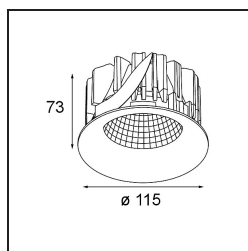

Datum
Klant
Project
Soort

Smart Cake Recessed 115 1x LED 2700K Medium DE Gold Matt

Specificaties

Materiaal	12741046
Type Lichtbron	LED
LED type	BRIDGELUX VERO13
LED technologie	Led-COB
CRI	Min. 90
Kleurtemperatuur	2700K
Levensduur	L80B20 bij 50.000 Uur
Lamp inbegrepen	Ja
Aantal Lichtbronnen	1
CIE-fluxcode	98 99 100 100 78
Binning (SDCM)	3
Lichtrichting	Omlaag
Optisch	Reflector
Gemeten gradenbundel (°)	26,2
Ingangsspanning	Aandrijving Gelijkstroom Vereist
Elektriciteitsklasse	III
IP-klasse	20
Gloeidraadtest (°C)	960
Binnen/Buiten	Binnen
Toepassing	Plafond, Wand
Montage	Inbouw
Inbouwopening (mm)	ø108
Montagediepte (mm)	100,0
Verstelbaarheid	Not Applicable
Afstand tot Verlicht Voorwerp (m)	0,1
Primaire Kleur & Primaire Afwerking	Goud, Mat
Brutogewicht (g)	522,0
Stroom driver (mA)	350 500 700
Min. forward voltage (Vf)	29,1 29,9 31,0
Max. forward voltage (Vf)	33,7 34,7 35,8
Connected load (W)	11,0 16,2 23,4
Lumenoutput per lampunit (lm)	952 1306 1737
Efficiëntie (lm/W)	87 80 74
UGR	15 16 17
Opmerking	• 3500K op verzoek