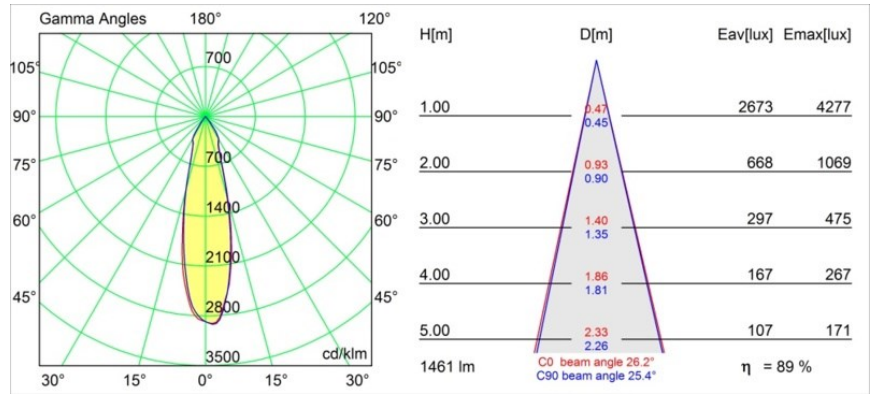

Lichtspreiding & Stralingsdiagram