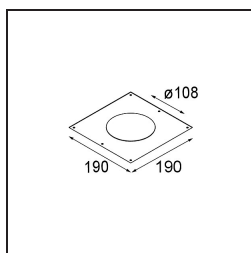

- **12290530** Plaster Kit 190X190 - 108 1x