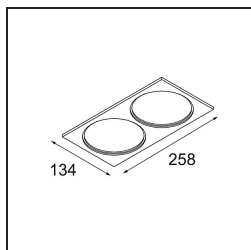

Índice de deslumbramiento	15	16	17
Remark	• 3500K bajo pedido		

TM30 & CRI diagram

Light distribution & beam diagram

Diagrams

Accesorios Decorativo

- 12810009** Mask Smart 115 1x White Structure
- 12810032** Mask Smart 115 1x Black Structure
- 12810046** Mask Smart 115 1x Gold Matt