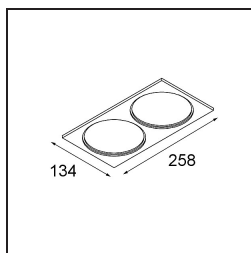

- **12810109** Mask Smart 115 2x White Structure
- **12810132** Mask Smart 115 2x Black Structure
- **12810146** Mask Smart 115 2x Gold Matt