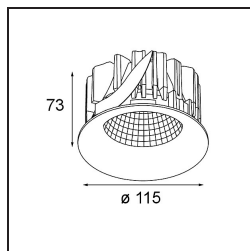

Date
Customer
Project
Type

Smart Cake Recessed 115 1x LED 2700K Medium DE Gold Matt

Specifications

Material	12741046
Tipo de fuente de luz	LED
Tipo de LED	BRIDGELUX VERO13
Tecnología LED	COB LED
CRI	Min. 90
Temperatura del color	2700K
Vida Útil	L80B20 @50.000 horas
Lámpara Incluida	Sí
Número de fuentes de luz	1
Código de flujo CIE	98 99 100 100 78
Binning (SDCM)	3
Dirección de la luz	Directo
Óptica	Reflector
Ángulo de Apertura medido (°)	26,2
Voltaje de entrada	Driver de corriente constante requerido
Clasificación eléctrica	III
Clasificación del IP	20
Clasificación de hilo incandescente (°C)	960
Interio/Exterior	Interior
Aplicación	Techo, Pared
Montaje	Empotrado
Tamaño de corte (mm)	ø108
Profundidad de montaje (mm)	100,0
Ajustabilidad	Not Applicable
Distancia al objeto iluminado (m)	0,1
Color principal & Acabado principal	Oro, Mate
Peso bruto (g)	522,0
Corriente de accionamiento (mA)	350 500 700
Min. forward voltage (Vf)	29,1 29,9 31,0
Max. forward voltage (Vf)	33,7 34,7 35,8
Connected load (W)	11,0 16,2 23,4
Flujo luminoso por lámpara (lm)	952 1306 1737
Eficacia (lm/W)	87 80 74