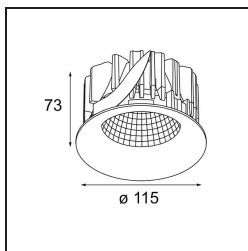

Date
Customer
Project
Type

Smart Cake Recessed 115 1x LED 2700K Medium DE Gold Matt

Specifications

Material	12741046
Tipo de fuente de luz	LED
Tipo de LED	BRIDGELUX VERO13
Tecnología LED	COB LED
CRI	Min. 90
Temperatura del color	2700K
Vida Útil	L80B20 @50.000 horas
Lámpara Incluida	Sí
Número de fuentes de luz	1
Código de flujo CIE	98 99 100 100 78
Binning (SDCM)	3
Dirección de la luz	Directo
Óptica	Reflector
Ángulo de Apertura medido (°)	26,2
Voltaje de entrada	Driver de corriente constante requerido
Clasificación eléctrica	III
Clasificación del IP	20
Clasificación de hilo incandescente (°C)	960
Interio/Exterior	Interior
Aplicación	Techo, Pared
Montaje	Empotrado
Tamaño de corte (mm)	ø108
Profundidad de montaje (mm)	100,0
Ajustabilidad	Not Applicable
Distancia al objeto iluminado (m)	0,1
Color principal & Acabado principal	Oro, Mate
Peso bruto (g)	522,0
Corriente de accionamiento (mA)	350 500 700
Min. forward voltage (Vf)	29,1 29,9 31,0
Max. forward voltage (Vf)	33,7 34,7 35,8
Connected load (W)	11,0 16,2 23,4
Flujo luminoso por lámpara (lm)	952 1306 1737
Eficacia (lm/W)	87 80 74