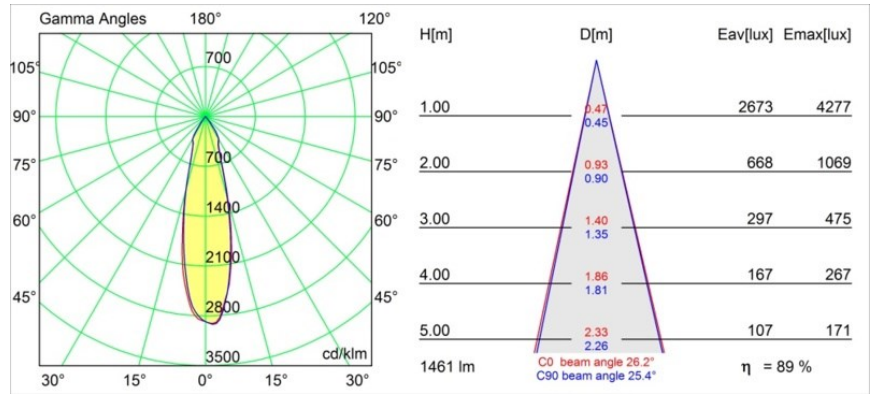

Light distribution & beam diagram