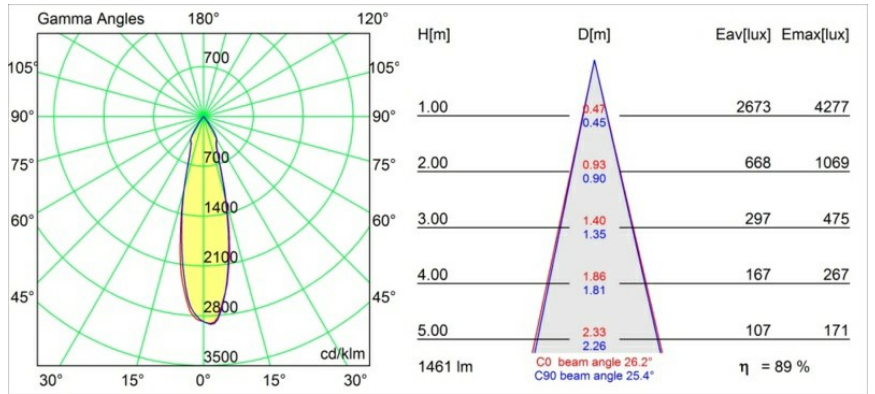

Light distribution & beam diagram