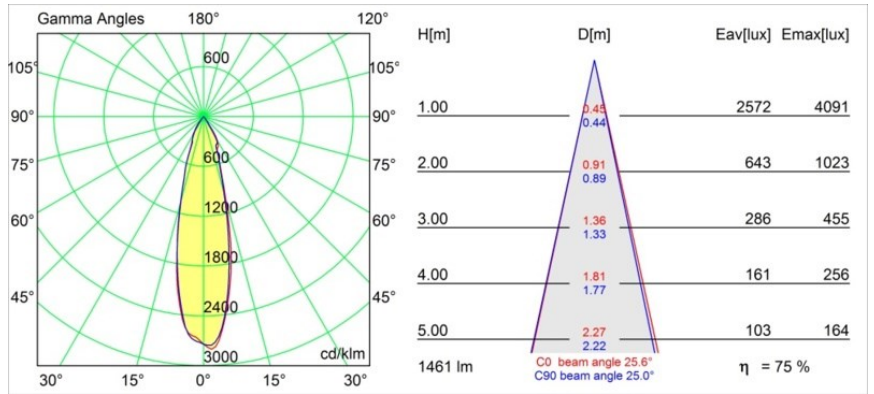

#### Specificaties

Materiaal	12741032
Type Lichtbron	LED
LED type	BRIDGELUX VERO13
LED technologie	Led-COB
CRI	Min. 90
Kleurtemperatuur	2700K
Levensduur	L80B20 bij 50.000 Uur
Lamp inbegrepen	Ja
Aantal Lichtbronnen	1
CIE-fluxcode	100 100 100 100 73
Binning (SDCM)	3
Lichtrichting	Omlaag
Optisch	Reflector
Gemeten gradenbundel (°)	25,6
Ingangsspanning	Aandrijving Gelijkstroom Vereist
Elektriciteitsklasse	III
IP-klasse	20
Gloeidraadtest (°C)	960
Binnen/Buiten	Binnen
Toepassing	Plafond, Wand
Montage	Inbouw
Inbouwopening (mm)	ø108
Montagediepte (mm)	100,0
Verstelbaarheid	Not Applicable
Afstand tot Verlicht Voorwerp (m)	0,1
Primaire Kleur & Primaire Afwerking	Zwart, Structuur
Brutogewicht (g)	522,0
Stroom driver (mA)	350      500      700
Min. forward voltage (Vf)	29,1      29,9      31,0
Max. forward voltage (Vf)	33,7      34,7      35,8
Connected load (W)	11,0      16,2      23,4
Lumenoutput per lampunit (lm)	806      1105      1470
Efficiëntie (lm/W)	73      68      62
UGR	12      13      14
Opmerking	• 3500K op verzoek

**TM30 & CRI Diagrammen**

**Lichtspreiding & Stralingsdiagram**

Diagrammen