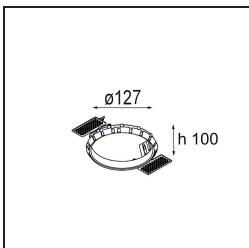

Datum
Kunde
Projekt
Art

Smart Cake Recessed 115 1x LED 2700K Medium DE Black Structure

Spezifikationen

Material	12741032
Typ der Lichtquelle	LED
LED Typ	BRIDGELUX VERO13
LED-Technologie	COB-LED
CRI	Min. 90
Farbtemperatur	2700K
Lebensdauer	L80 B20 bei 50.000 Stunden
Leuchtmittel enthalten	Ja
Anzahl Lichtquellen	1
CIE-Fluxcode	100 100 100 100 73
Binning (SDCM)	3
Lichtrichtung	Abwärts
Optik	Reflektor
Gemessene Abstrahlwinkel (°)	25,6
Eingangsspannung	Konstantstrom-Treiber erforderlich
Schutzklasse	III
Schutzart	20
Glühdrahtprüfung (°C)	960
Innen/Außen	Innen
Anwendung	Decke, Wand
Montage	Einbau
Ausschnittgröße (mm)	∅108
Einbautiefe (mm)	100,0
Verstellbarkeit	Not Applicable
Abstand zum beleuchteten Objekt (m)	0,1
Primärfarbe & Primäres Finish	Schwarz, Strukturiert
Bruttogewicht (g)	522,0
Antriebsstrom (mA)	350 500 700
Min. forward voltage (Vf)	29,1 29,9 31,0
Max. forward voltage (Vf)	33,7 34,7 35,8
Connected load (W)	11,0 16,2 23,4
Lichtstrom pro Lampe (lm)	806 1105 1470
Effizienz (lm/W)	73 68 62
UGR	12 13 14
Bemerkung	• 3500K auf Anfrage

Spezifikationen

TM30 & CRI Diagramm

Lichtverteilung und Lichtverteilungskurve

Diagramm

Dekorative Zubehör

- 12810009** Mask Smart 115 1x White Structure
- 12810032** Mask Smart 115 1x Black Structure
- 12810046** Mask Smart 115 1x Gold Matt

- 12810109** Mask Smart 115 2x White Structure
- 12810132** Mask Smart 115 2x Black Structure
- 12810146** Mask Smart 115 2x Gold Matt

Montagezubehör

- 10889830** Installation Housing 192x190x130

- 12290530** Plaster Kit 190X190 - 108 1x

- 12810230** Ring Recessed 115 1x

Wählen Sie das benötigte Zubehör