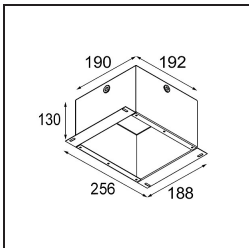

Montagezubehör

- **10889830** Installation Housing 192x190x130