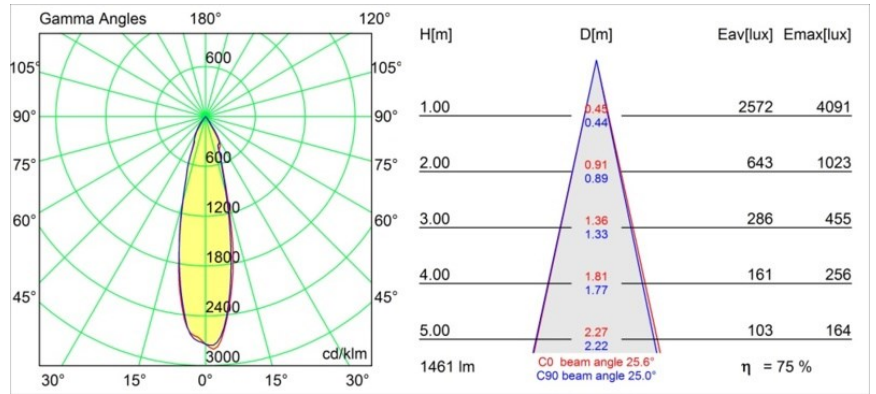

Lichtverteilung und Lichtverteilungskurve