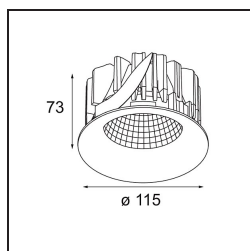

Datum
Kunde
Projekt
Art

Smart Cake Recessed 115 1x LED 2700K Medium DE Black Structure

Spezifikationen

Material	12741032
Typ der Lichtquelle	LED
LED Typ	BRIDGELUX VERO13
LED-Technologie	COB-LED
CRI	Min. 90
Farbtemperatur	2700K
Lebensdauer	L80 B20 bei 50.000 Stunden
Leuchtmittel enthalten	Ja
Anzahl Lichtquellen	1
CIE-Fluxcode	100 100 100 100 73
Binning (SDCM)	3
Lichtrichtung	Abwärts
Optik	Reflektor
Gemessene Abstrahlwinkel (°)	25,6
Eingangsspannung	Konstantstrom-Treiber erforderlich
Schutzklasse	III
Schutzart	20
Glühdrahtprüfung (°C)	960
Innen/Außen	Innen
Anwendung	Decke, Wand
Montage	Einbau
Ausschnittgröße (mm)	∅108
Einbautiefe (mm)	100,0
Verstellbarkeit	Not Applicable
Abstand zum beleuchteten Objekt (m)	0,1
Primärfarbe & Primäres Finish	Schwarz, Strukturiert
Bruttogewicht (g)	522,0
Antriebsstrom (mA)	350 500 700
Min. forward voltage (Vf)	29,1 29,9 31,0
Max. forward voltage (Vf)	33,7 34,7 35,8
Connected load (W)	11,0 16,2 23,4
Lichtstrom pro Lampe (lm)	806 1105 1470
Effizienz (lm/W)	73 68 62
UGR	12 13 14
Bemerkung	• 3500K auf Anfrage