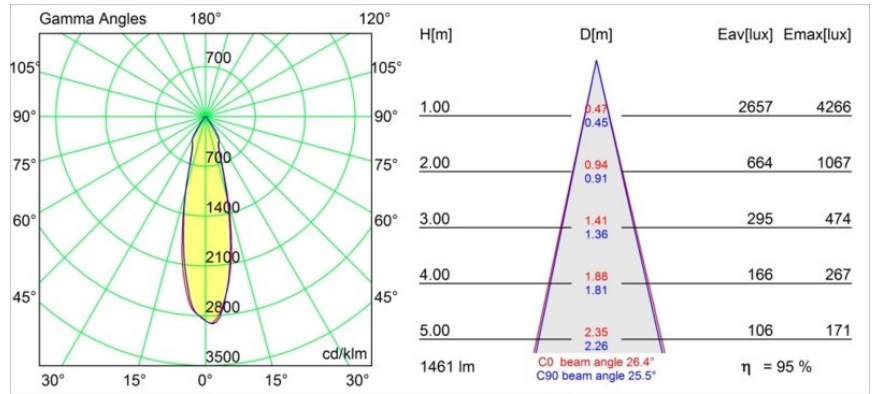

Lichtspreading & Stralingsdiagram