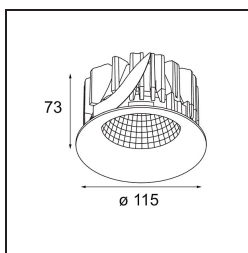

Specificaties

Materiaal	12741009
Type Lichtbron	LED
LED type	BRIDGELUX VERO13
LED technologie	Led-COB
CRI	Min. 90
Kleurtemperatuur	2700K
Levensduur	L80B20 bij 50.000 Uur
Lamp inbegrepen	Ja
Aantal Lichtbronnen	1
CIE-fluxcode	93 96 99 100 83
Binning (SDCM)	3
Lichtrichting	Omlaag
Optisch	Reflector
Gemeten gradenbundel (°)	26,4
Ingangsspanning	Aandrijving Gelijkstroom Vereist
Elektriciteitsklasse	III
IP-klasse	20
Gloeidraadtest (°C)	960
Binnen/Buiten	Binnen
Toepassing	Plafond, Wand
Montage	Inbouw
Inbouwopening (mm)	108
Montagediepte (mm)	100,0
Verstelbaarheid	Not Applicable
Afstand tot Verlicht Voorwerp (m)	0,1
Primaire Kleur & Primaire Afwerking	Wit, Structuur
Brutogewicht (g)	522,0
Stroom driver (mA)	350 500 700
Min. forward voltage (Vf)	29,1 29,9 31,0
Max. forward voltage (Vf)	33,7 34,7 35,8
Connected load (W)	11,0 16,2 23,4
Lumenoutput per lampunit (lm)	1019 1397 1858
Efficiëntie (lm/W)	93 86 79
UGR	19 20 21
Opmerking	• 3500K op verzoek