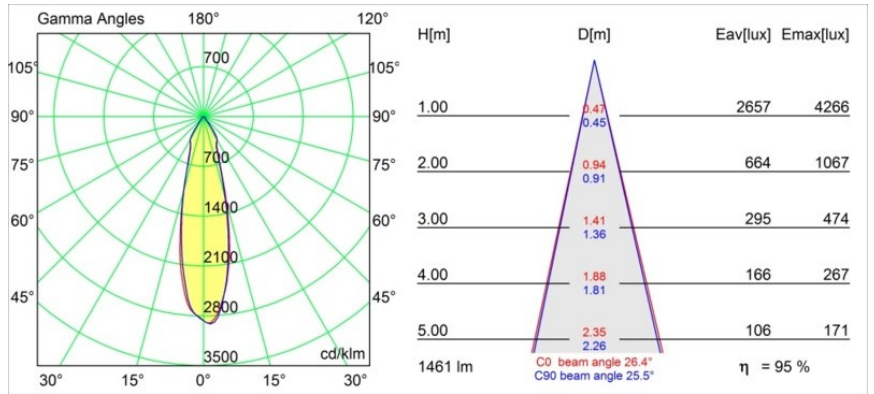

Matériaux	12741009
Type de Source Lumineuse	LED
Type de LED	BRIDGELUX VERO13
Technologie LED	LED COB
CRI	Min. 90
Température de Couleur	2700K
Durée de Vie	L80B20 à 50 000 heures
Ampoule incluse	Oui
Nombre de Sources Lumineuses	1
Code de flux CIE	93 96 99 100 83
Groupe (SDCM)	3
Direction de la Lumière	Bas
Optique	Réflecteur
Faisceau mesuré (°)	26,4
Tension d'Entrée	Driver à Courant Constant Requis
Classe Électrique	III
Indice de protection IP	20
Essai au fil incandescent (°C)	960
Intérieur/extérieur	Intérieur
Application	Plafond, Mur
Montage	Encastré
Taille de découpe (mm)	108
Profondeur de montage (mm)	100,0
Ajustabilité	Not Applicable
Distance avec l'Objet Éclairé (m)	0,1
Couleur Principale & Finition Principale	Blanc, Structure
Poids brut (g)	522,0
Courant du driver (mA)	350      500      700
Min. forward voltage (Vf)	29,1      29,9      31,0
Max. forward voltage (Vf)	33,7      34,7      35,8
Connected load (W)	11,0      16,2      23,4
Flux lumineux par lampe (lm)	1019      1397      1858
Efficacité (lm/W)	93      86      79

---

UGR	19	20	21
Commentaire	• 3500K sur demande		

---

**TM30 & CRI diagrammes**

**Distribution de Lumière & Schéma de Faisceau**

Diagrammes

**Accessoires d'Eclairage décoratives**

- 12810009** Mask Smart 115 1x White Structure
- 12810032** Mask Smart 115 1x Black Structure
- 12810046** Mask Smart 115 1x Gold Matt