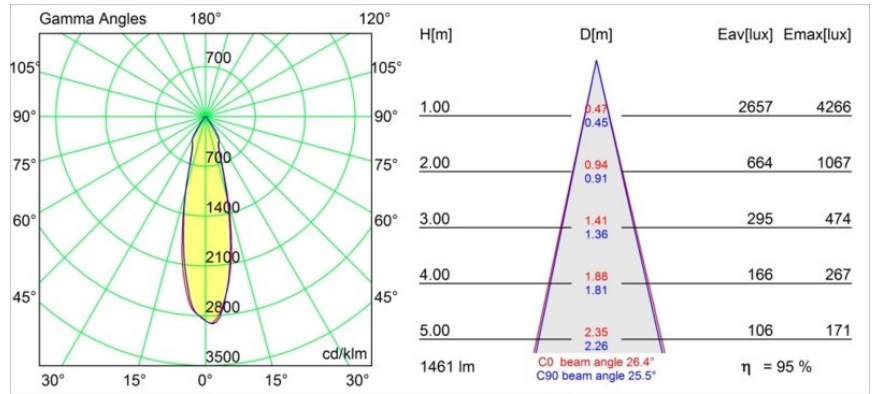

### Spezifikationen

Material	12741009
Typ der Lichtquelle	LED
LED Typ	BRIDGELUX VERO13
LED-Technologie	COB-LED
CRI	Min. 90
Farbtemperatur	2700K
Lebensdauer	L80 B20 bei 50.000 Stunden
Leuchtmittel enthalten	Ja
Anzahl Lichtquellen	1
CIE-Fluxcode	93 96 99 100 83
Binning (SDCM)	3
Lichtrichtung	Abwärts
Optik	Reflektor
Gemessene Abstrahlwinkel (°)	26,4
Eingangsspannung	Konstantstrom-Treiber erforderlich
Schutzklasse	III
Schutzart	20
Glühdrahtprüfung (°C)	960
Innen/Außen	Innen
Anwendung	Decke, Wand
Montage	Einbau
Ausschnittgröße (mm)	ø108
Einbautiefe (mm)	100,0
Verstellbarkeit	Not Applicable
Abstand zum beleuchteten Objekt (m)	0,1
Primärfarbe & Primäres Finish	Weiß, Strukturiert
Bruttogewicht (g)	522,0
Antriebsstrom (mA)	350      500      700
Min. forward voltage (Vf)	29,1      29,9      31,0
Max. forward voltage (Vf)	33,7      34,7      35,8
Connected load (W)	11,0      16,2      23,4
Lichtstrom pro Lampe (lm)	1019      1397      1858
Effizienz (lm/W)	93      86      79
UGR	19      20      21
Bemerkung	• 3500K auf Anfrage

Spezifikationen

**TM30 & CRI Diagramm**

**Lichtverteilung und Lichtverteilungskurve**

Diagramm