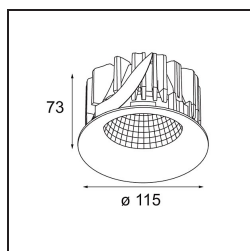

### Spezifikationen

Material	12741009
Typ der Lichtquelle	LED
LED Typ	BRIDGELUX VERO13
LED-Technologie	COB-LED
CRI	Min. 90
Farbtemperatur	2700K
Lebensdauer	L80 B20 bei 50.000 Stunden
Leuchtmittel enthalten	Ja
Anzahl Lichtquellen	1
CIE-Fluxcode	93 96 99 100 83
Binning (SDCM)	3
Lichtrichtung	Abwärts
Optik	Reflektor
Gemessene Abstrahlwinkel (°)	26,4
Eingangsspannung	Konstantstrom-Treiber erforderlich
Schutzklasse	III
Schutzart	20
Glühdrahtprüfung (°C)	960
Innen/Außen	Innen
Anwendung	Decke, Wand
Montage	Einbau
Ausschnittgröße (mm)	ø108
Einbautiefe (mm)	100,0
Verstellbarkeit	Not Applicable
Abstand zum beleuchteten Objekt (m)	0,1
Primärfarbe & Primäres Finish	Weiß, Strukturiert
Bruttogewicht (g)	522,0
Antriebsstrom (mA)	350      500      700
Min. forward voltage (Vf)	29,1      29,9      31,0
Max. forward voltage (Vf)	33,7      34,7      35,8
Connected load (W)	11,0      16,2      23,4
Lichtstrom pro Lampe (lm)	1019      1397      1858
Effizienz (lm/W)	93      86      79
UGR	19      20      21
Bemerkung	• 3500K auf Anfrage