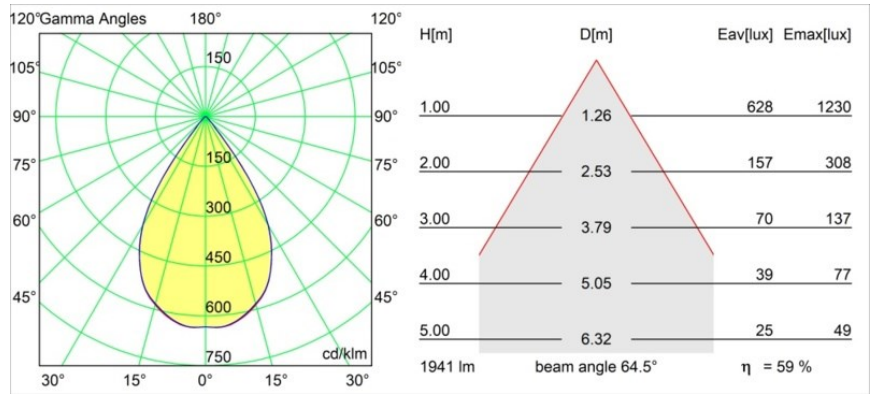

Light distribution & beam diagram