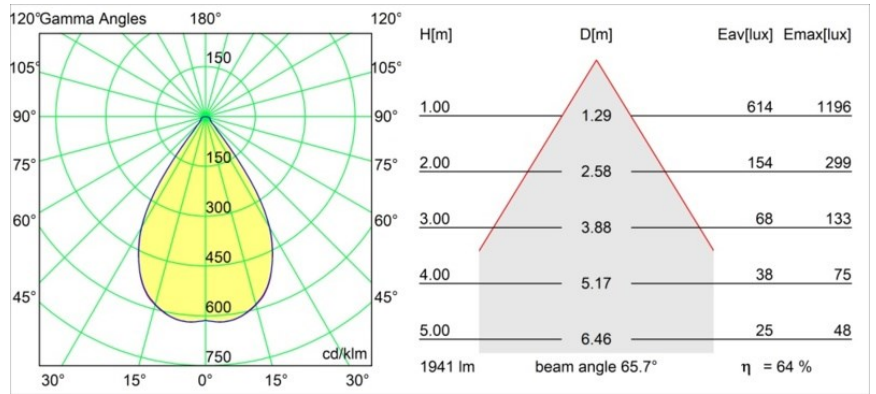

Lichtspreading & Stralingsdiagram