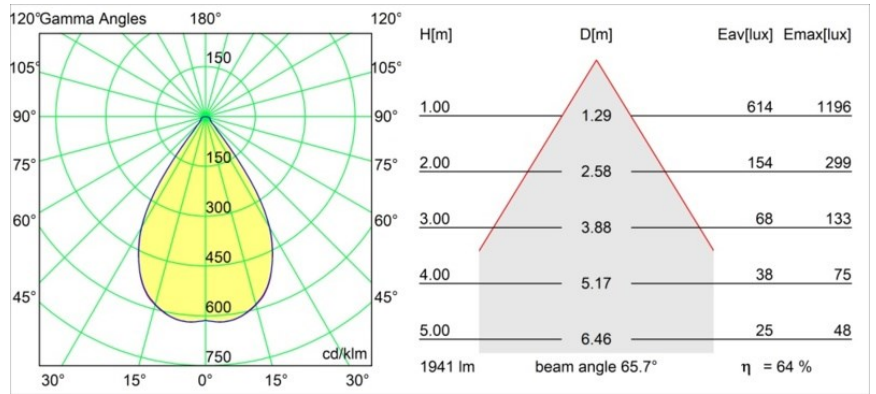

### Specifications

Material	12740509
Tipo de fuente de luz	LED
Tipo de LED	BRIDGELUX VERO13
Tecnología LED	COB LED
CRI	Min. 90
Temperatura del color	4000K
Vida Útil	L80B20 @50.000 horas
Lámpara Incluida	Sí
Número de fuentes de luz	1
Código de flujo CIE	93 96 99 100 78
Binning (SDCM)	3
Dirección de la luz	Directo
Óptica	Reflector
Ángulo de Apertura medido (°)	65,7
Voltaje de entrada	Driver de corriente constante requerido
Clasificación eléctrica	III
Clasificación del IP	54
Clasificación de hilo incandescente (°C)	960
Interio/Exterior	Interior
Aplicación	Techo, Pared
Montaje	Empotrado
Tamaño de corte (mm)	ø108
Profundidad de montaje (mm)	100,0
Ajustabilidad	Not Applicable
Distancia al objeto iluminado (m)	0,1
Color principal & Acabado principal	Blanco, Estructura
Peso bruto (g)	307,0
Corriente de accionamiento (mA)	350      500      700
Min. forward voltage (Vf)	29,1      29,9      31,0
Max. forward voltage (Vf)	33,7      34,7      35,8
Connected load (W)	11,0      16,2      23,4
Flujo luminoso por lámpara (lm)	945      1247      1621
Eficacia (lm/W)	86      77      69

---

Índice de deslumbramiento	21	22	23
Remark	• 3500K bajo pedido		

---

**TM30 & CRI diagram**

**Light distribution & beam diagram**

Diagrams

**Accesorios Decorativo**

- 12810009** Mask Smart 115 1x White Structure
- 12810032** Mask Smart 115 1x Black Structure
- 12810046** Mask Smart 115 1x Gold Matt