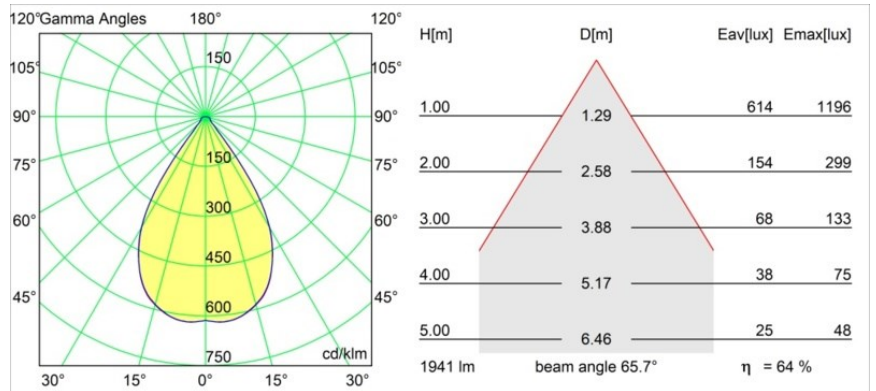

Lichtverteilung und Lichtverteilungskurve