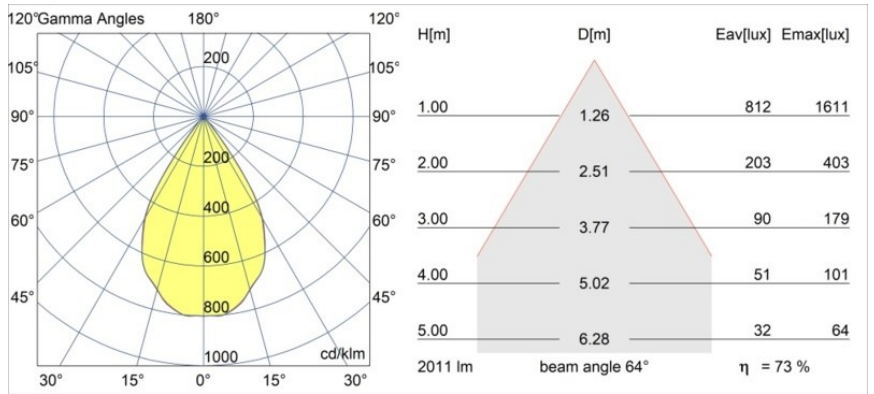

Matériaux	12740446
Type de Source Lumineuse	LED
Type de LED	BRIDGELUX VERO13 G8
Technologie LED	LED COB
CRI	Min. 90
Température de Couleur	3000K
Durée de Vie	L80B10 à 50 000 heures
Ampoule incluse	Oui
Nombre de Sources Lumineuses	1
Code de flux CIE	97 99 100 100 73
Groupe ment (SDCM)	2
Direction de la Lumière	Bas
Optique	Réflecteur
Faisceau mesuré (°)	64,0
Tension d'Entrée	Driver à Courant Constant Requis
Classe Électrique	III
Indice de protection IP	54
Essai au fil incandescent (°C)	960
Intérieur/extérieur	Intérieur
Application	Plafond, Mur
Montage	Encastré
Taille de découpe (mm)	ø108
Profondeur de montage (mm)	100,0
Ajustabilité	Not Applicable
Distance avec l'Objet Éclairé (m)	0,1
Couleur Principale & Finition Principale	Or, Mat
Poids brut (g)	307,0
Courant du driver (mA)	350      500      700
Min. forward voltage (Vf)	28,3      29,0      29,7
Max. forward voltage (Vf)	32,9      33,6      34,5
Connected load (W)	10,7      15,7      22,5
Flux lumineux par lampe (lm)	1077      1469      1922
Efficacité (lm/W)	101      94      85

---

UGR	19	20	21
Commentaire	• 3500K sur demande		

---

**TM30 & CRI diagrammes**

**Distribution de Lumière & Schéma de Faisceau**

**Accessoires d'Eclairage décoratives**

- 12810009** Mask Smart 115 1x White Structure
- 12810032** Mask Smart 115 1x Black Structure
- 12810046** Mask Smart 115 1x Gold Matt