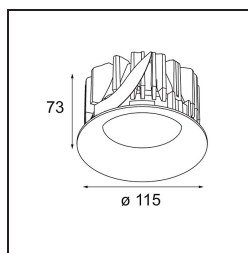

Datum
Klant
Project
Soort

Smart Cake Recessed 115 1x IP54 LED 3000K Wide Flood DE Black Structure

Specificaties

Materiaal	12740432
Type Lichtbron	LED
LED type	BRIDGELUX VERO13 G8
LED technologie	Led-COB
CRI	Min. 90
Kleurtemperatuur	3000K
Levensduur	L80B10 bij 50.000 Uur
Lamp inbegrepen	Ja
Aantal Lichtbronnen	1
CIE-fluxcode	100 100 100 100 69
Binning (SDCM)	2
Lichtrichting	Omlaag
Optisch	Reflector
Gemeten gradenbundel (°)	65,0
Ingangsspanning	Aandrijving Gelijkstroom Vereist
Elektriciteitsklasse	III
IP-klasse	54
Gloeidraadtest (°C)	960
Binnen/Buiten	Binnen
Toepassing	Plafond, Wand
Montage	Inbouw
Inbouwopening (mm)	ø108
Montagediepte (mm)	100,0
Verstelbaarheid	Not Applicable
Afstand tot Verlicht Voorwerp (m)	0,1
Primaire Kleur & Primaire Afwerking	Zwart, Structuur
Brutogewicht (g)	307,0
Stroom driver (mA)	350 500 700
Min. forward voltage (Vf)	28,3 29,0 29,7
Max. forward voltage (Vf)	32,9 33,6 34,5
Connected load (W)	10,7 15,7 22,5
Lumenoutput per lampunit (lm)	1017 1387 1815
Efficiëntie (lm/W)	95 88 81
UGR	18 19 20
Opmerking	• 3500K op verzoek