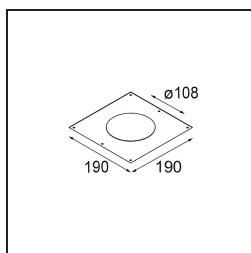

- **12290530** Plaster Kit 190X190 - 108 1x