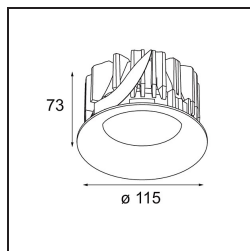

Datum
Klant
Project
Soort

Smart Cake Recessed 115 1x IP54 LED 3000K Wide Flood DE White Structure

Specificaties

Materiaal	12740409
Type Lichtbron	LED
LED type	BRIDGELUX VERO13 G8
LED technologie	Led-COB
CRI	Min. 90
Kleurtemperatuur	3000K
Levensduur	L80B10 bij 50.000 Uur
Lamp inbegrepen	Ja
Aantal Lichtbronnen	1
CIE-fluxcode	93 96 99 100 78
Binning (SDCM)	2
Lichtrichting	Omlaag
Optisch	Reflector
Gemeten gradenbundel (°)	65,0
Ingangsspanning	Aandrijving Gelijktroom Vereist
Elektriciteitsklasse	III
IP-klasse	54
Gloeidraadtest (°C)	960
Binnen/Buiten	Binnen
Toepassing	Plafond, Wand
Montage	Inbouw
Inbouwopening (mm)	108
Montagediepte (mm)	100,0
Verstelbaarheid	Not Applicable
Afstand tot Verlicht Voorwerp (m)	0,1
Primaire Kleur & Primaire Afwerking	Wit, Structuur
Brutogewicht (g)	307,0
Stroom driver (mA)	350 500 700
Min. forward voltage (Vf)	28,3 29,0 29,7
Max. forward voltage (Vf)	32,9 33,6 34,5
Connected load (W)	10,7 15,7 22,5
Lumenoutput per lampunit (lm)	1151 1570 2054
Efficiëntie (lm/W)	108 100 91
UGR	21 23 23
Opmerking	• 3500K op verzoek