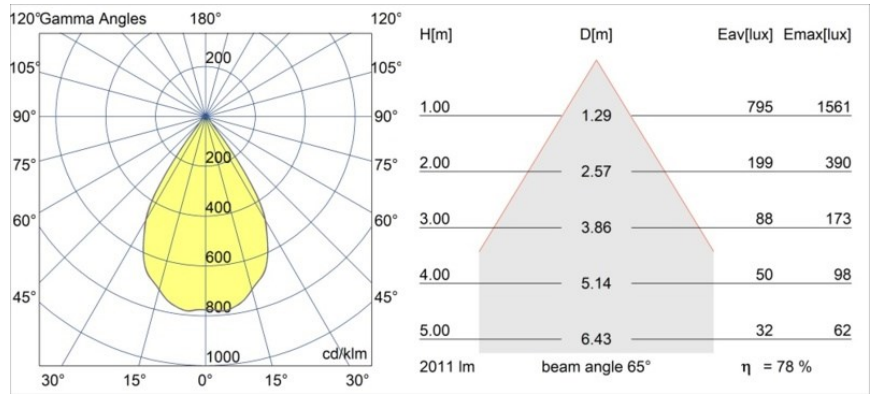

Lichtspreiding & Stralingsdiagram