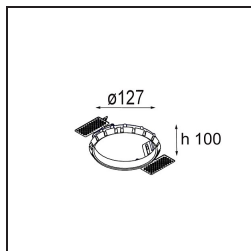

- **12810230** Ring Recessed 115 1x

■ Kies een vereist accessoire