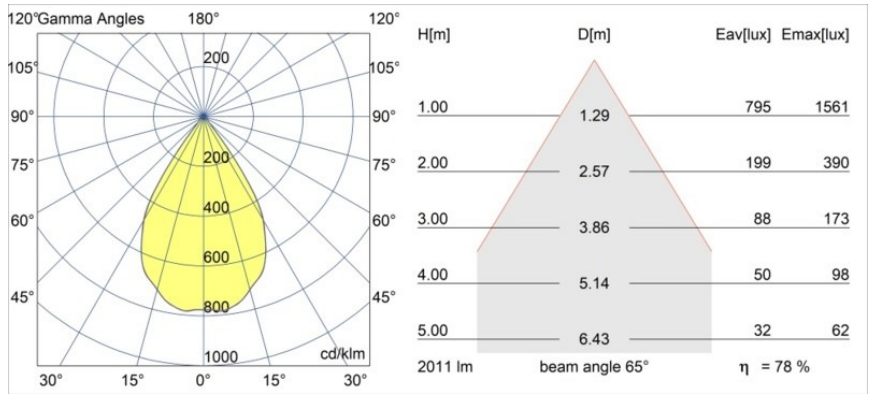

Matériaux	12740409
Type de Source Lumineuse	LED
Type de LED	BRIDGELUX VERO13 G8
Technologie LED	LED COB
CRI	Min. 90
Température de Couleur	3000K
Durée de Vie	L80B10 à 50 000 heures
Ampoule incluse	Oui
Nombre de Sources Lumineuses	1
Code de flux CIE	93 96 99 100 78
Groupe ment (SDCM)	2
Direction de la Lumière	Bas
Optique	Réflecteur
Faisceau mesuré (°)	65,0
Tension d'Entrée	Driver à Courant Constant Requis
Classe Électrique	III
Indice de protection IP	54
Essai au fil incandescent (°C)	960
Intérieur/extérieur	Intérieur
Application	Plafond, Mur
Montage	Encastré
Taille de découpe (mm)	ø108
Profondeur de montage (mm)	100,0
Ajustabilité	Not Applicable
Distance avec l'Objet Éclairé (m)	0,1
Couleur Principale & Finition Principale	Blanc, Structure
Poids brut (g)	307,0
Courant du driver (mA)	350      500      700
Min. forward voltage (Vf)	28,3      29,0      29,7
Max. forward voltage (Vf)	32,9      33,6      34,5
Connected load (W)	10,7      15,7      22,5
Flux lumineux par lampe (lm)	1151      1570      2054
Efficacité (lm/W)	108      100      91

---

UGR	21	23	23
Commentaire	• 3500K sur demande		

---

**TM30 & CRI diagrammes**

**Distribution de Lumière & Schéma de Faisceau**

Diagrammes

**Accessoires d'Eclairage décoratives**

- 12810009** Mask Smart 115 1x White Structure
- 12810032** Mask Smart 115 1x Black Structure
- 12810046** Mask Smart 115 1x Gold Matt