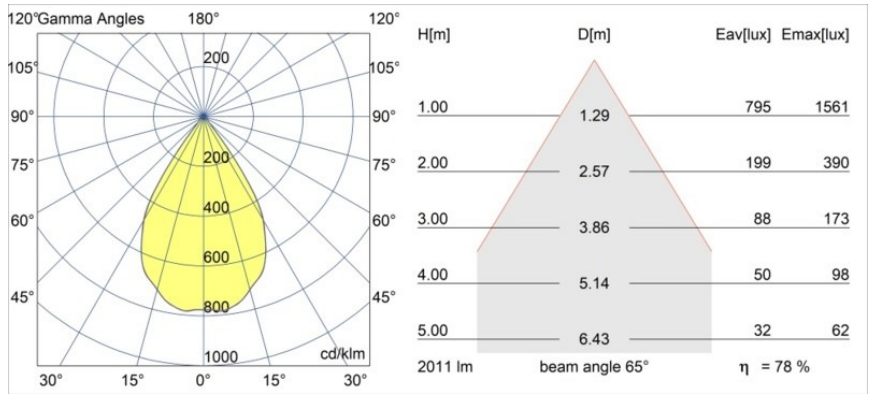

### Specifications

Material	12740409
Tipo de fuente de luz	LED
Tipo de LED	BRIDGELUX VERO13 G8
Tecnología LED	COB LED
CRI	Min. 90
Temperatura del color	3000K
Vida Útil	L80B10 @50.000 horas
Lámpara Incluida	Sí
Número de fuentes de luz	1
Código de flujo CIE	93 96 99 100 78
Binning (SDCM)	2
Dirección de la luz	Directo
Óptica	Reflector
Ángulo de Apertura medido (°)	65,0
Voltaje de entrada	Driver de corriente constante requerido
Clasificación eléctrica	III
Clasificación del IP	54
Clasificación de hilo incandescente (°C)	960
Interio/Exterior	Interior
Aplicación	Techo, Pared
Montaje	Empotrado
Tamaño de corte (mm)	ø108
Profundidad de montaje (mm)	100,0
Ajustabilidad	Not Applicable
Distancia al objeto iluminado (m)	0,1
Color principal & Acabado principal	Blanco, Estructura
Peso bruto (g)	307,0
Corriente de accionamiento (mA)	350      500      700
Min. forward voltage (Vf)	28,3      29,0      29,7
Max. forward voltage (Vf)	32,9      33,6      34,5
Connected load (W)	10,7      15,7      22,5
Flujo luminoso por lámpara (lm)	1151      1570      2054
Eficacia (lm/W)	108      100      91

---

Índice de deslumbramiento	21	23	23
Remark	• 3500K bajo pedido		

---

**TM30 & CRI diagram**

**Light distribution & beam diagram**

Diagrams

**Accesorios Decorativo**

- 12810009** Mask Smart 115 1x White Structure
- 12810032** Mask Smart 115 1x Black Structure
- 12810046** Mask Smart 115 1x Gold Matt