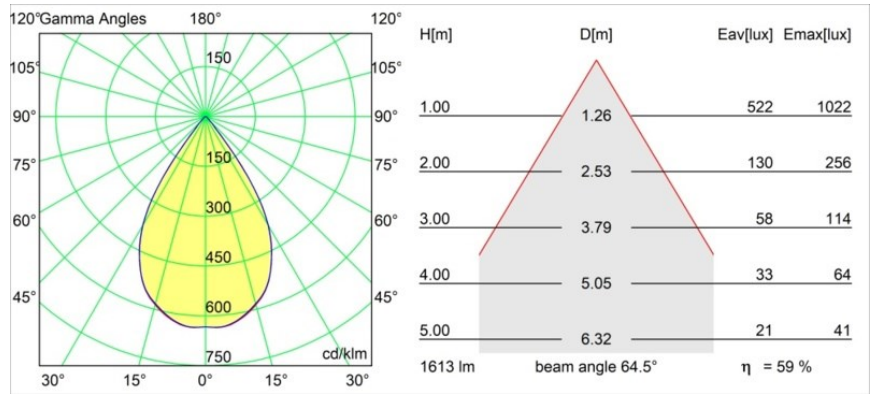

Lichtverteilung und Lichtverteilungskurve