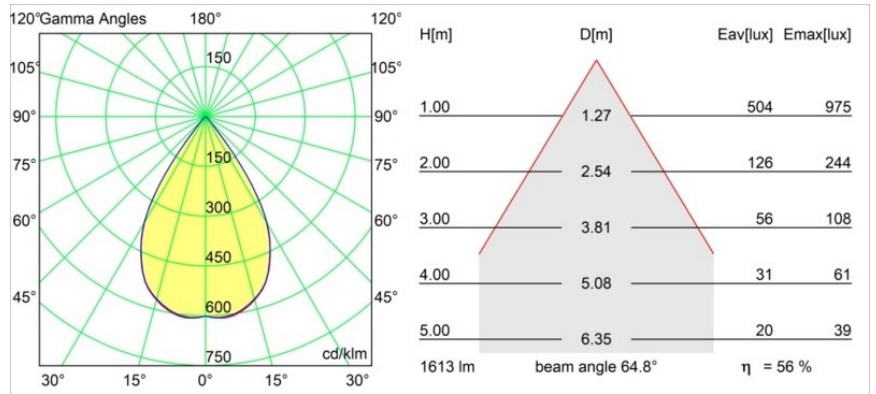

Lichtspreading & Stralingsdiagram