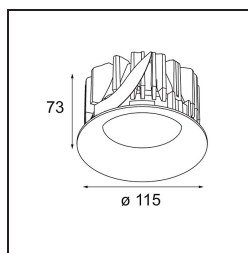

Datum
Klant
Project
Soort

Smart Cake Recessed 115 1x IP54 LED 2700K Wide Flood DE Black Structure

Specificaties

Materiaal	12740332
Type Lichtbron	LED
LED type	BRIDGELUX VERO13
LED technologie	Led-COB
CRI	Min. 90
Kleurtemperatuur	2700K
Levensduur	L80B20 bij 50.000 Uur
Lamp inbegrepen	Ja
Aantal Lichtbronnen	1
CIE-fluxcode	100 100 100 100 69
Binning (SDCM)	3
Lichtrichting	Omlaag
Optisch	Reflector
Gemeten gradenbundel (°)	64,8
Ingangsspanning	Aandrijving Gelijkstroom Vereist
Elektriciteitsklasse	III
IP-klasse	54
Gloeidraadtest (°C)	960
Binnen/Buiten	Binnen
Toepassing	Plafond, Wand
Montage	Inbouw
Inbouwopening (mm)	ø108
Montagediepte (mm)	100,0
Verstelbaarheid	Not Applicable
Afstand tot Verlicht Voorwerp (m)	0,1
Primaire Kleur & Primaire Afwerking	Zwart, Structuur
Brutogewicht (g)	307,0
Stroom driver (mA)	350 500 700
Min. forward voltage (Vf)	29,1 29,9 31,0
Max. forward voltage (Vf)	33,7 34,7 35,8
Connected load (W)	11,0 16,2 23,4
Lumenoutput per lampunit (lm)	690 912 1185
Efficiëntie (lm/W)	63 56 51
UGR	17 18 19
Opmerking	• 3500K op verzoek