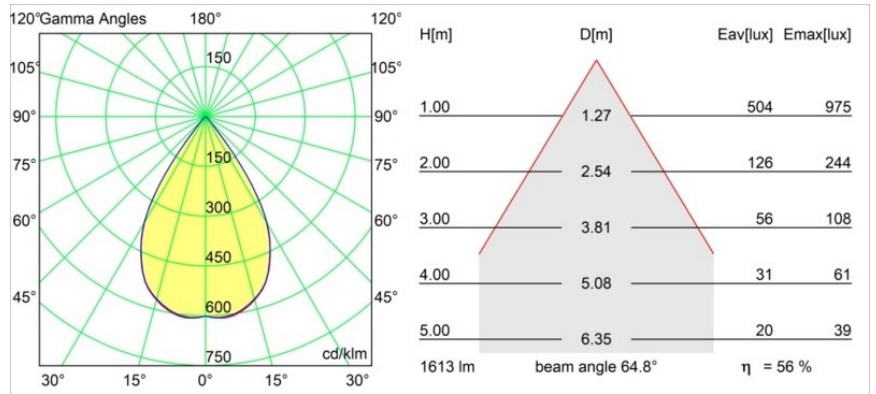

Light distribution & beam diagram