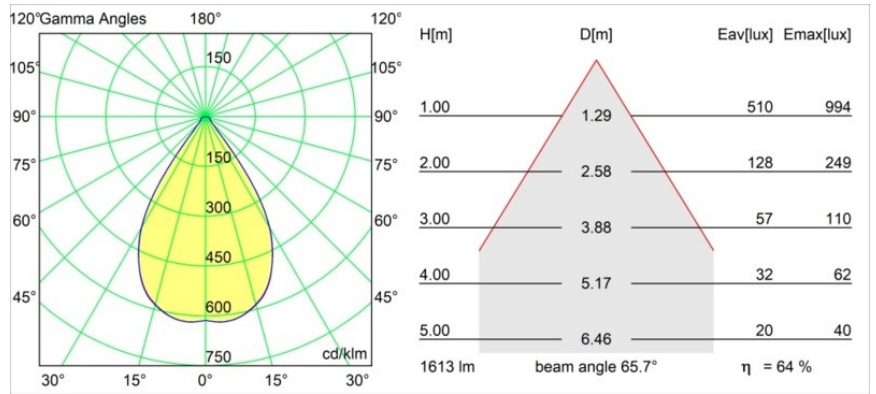

Light distribution & beam diagram