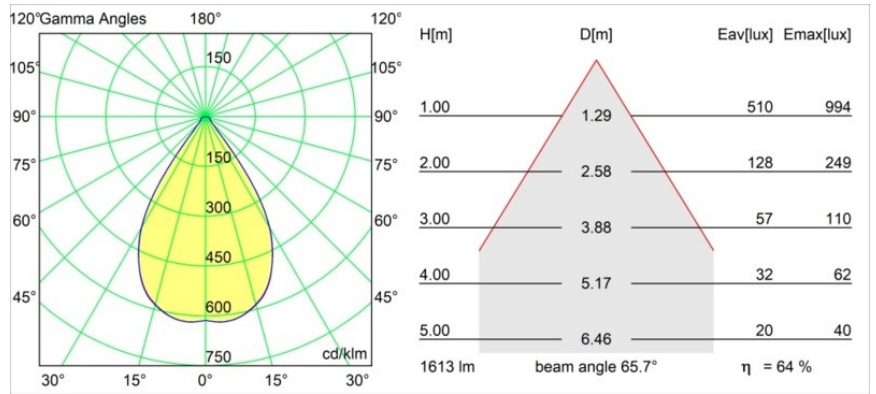

Lichtverteilung und Lichtverteilungskurve