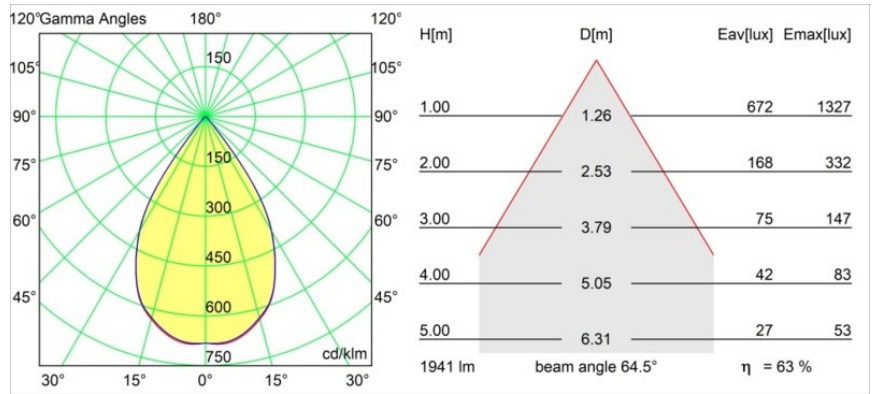

Lichtspreiding & Stralingsdiagram