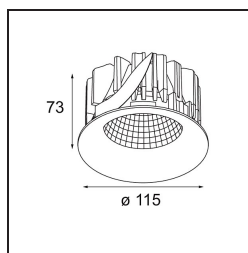

Datum
Klant
Project
Soort

Smart Cake Recessed 115 1x LED 4000K Wide Flood DE Gold Matt

Specificaties

Materiaal	12740246
Type Lichtbron	LED
LED type	BRIDGELUX VERO13
LED technologie	Led-COB
CRI	Min. 90
Kleurtemperatuur	4000K
Levensduur	L80B20 bij 50.000 Uur
Lamp inbegrepen	Ja
Aantal Lichtbronnen	1
CIE-fluxcode	97 99 100 100 77
Binning (SDCM)	3
Lichtrichting	Omlaag
Optisch	Reflector
Gemeten gradenbundel (°)	64,5
Ingangsspanning	Aandrijving Gelijkstroom Vereist
Elektriciteitsklasse	III
IP-klasse	20
Gloeidraadtest (°C)	960
Binnen/Buiten	Binnen
Toepassing	Plafond, Wand
Montage	Inbouw
Inbouwopening (mm)	∅108
Montagediepte (mm)	100,0
Verstelbaarheid	Not Applicable
Afstand tot Verlicht Voorwerp (m)	0,1
Primaire Kleur & Primaire Afwerking	Goud, Mat
Brutogewicht (g)	290,0
Stroom driver (mA)	350 500 700
Min. forward voltage (Vf)	29,1 29,9 31,0
Max. forward voltage (Vf)	33,7 34,7 35,8
Connected load (W)	11,0 16,2 23,4
Lumenoutput per lampunit (lm)	933 1232 1601
Efficiëntie (lm/W)	85 76 68
UGR	18 19 20
Opmerking	• 3500K op verzoek