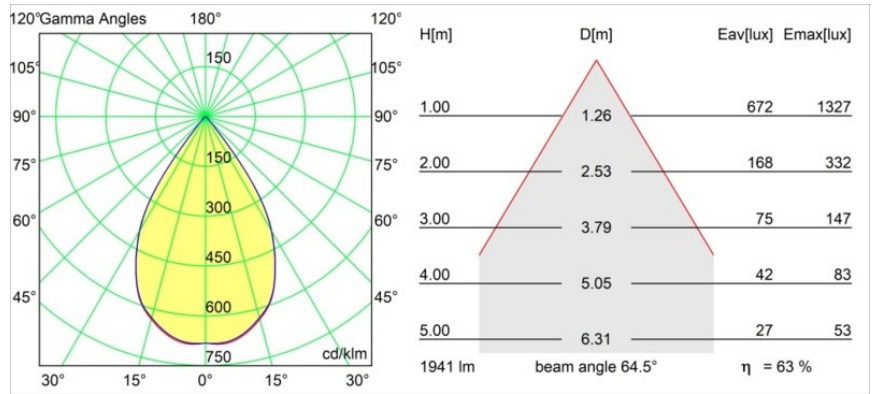

Lichtverteilung und Lichtverteilungskurve