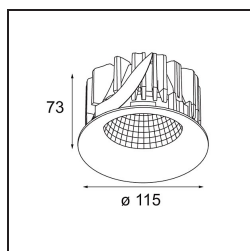

| |
|---------|
| Datum |
| Kunde |
| Projekt |
| Art |

Smart Cake Recessed 115 1x LED 4000K Wide Flood DE Gold Matt

Spezifikationen

| | |
|-------------------------------------|------------------------------------|
| Material | 12740246 |
| Typ der Lichtquelle | LED |
| LED Typ | BRIDGELUX VERO13 |
| LED-Technologie | COB-LED |
| CRI | Min. 90 |
| Farbtemperatur | 4000K |
| Lebensdauer | L80 B20 bei 50.000 Stunden |
| Leuchtmittel enthalten | Ja |
| Anzahl Lichtquellen | 1 |
| CIE-Fluxcode | 97 99 100 100 77 |
| Binning (SDCM) | 3 |
| Lichtrichtung | Abwärts |
| Optik | Reflektor |
| Gemessene Abstrahlwinkel (°) | 64,5 |
| Eingangsspannung | Konstantstrom-Treiber erforderlich |
| Schutzklasse | III |
| Schutzart | 20 |
| Glühdrahtprüfung (°C) | 960 |
| Innen/Außen | Innen |
| Anwendung | Decke, Wand |
| Montage | Einbau |
| Ausschnittgröße (mm) | ø108 |
| Einbautiefe (mm) | 100,0 |
| Verstellbarkeit | Not Applicable |
| Abstand zum beleuchteten Objekt (m) | 0,1 |
| Primärfarbe & Primäres Finish | Gold, Matt |
| Bruttogewicht (g) | 290,0 |
| Antriebsstrom (mA) | 350 500 700 |
| Min. forward voltage (Vf) | 29,1 29,9 31,0 |
| Max. forward voltage (Vf) | 33,7 34,7 35,8 |
| Connected load (W) | 11,0 16,2 23,4 |
| Lichtstrom pro Lampe (lm) | 933 1232 1601 |
| Effizienz (lm/W) | 85 76 68 |
| UGR | 18 19 20 |
| Bemerkung | • 3500K auf Anfrage |