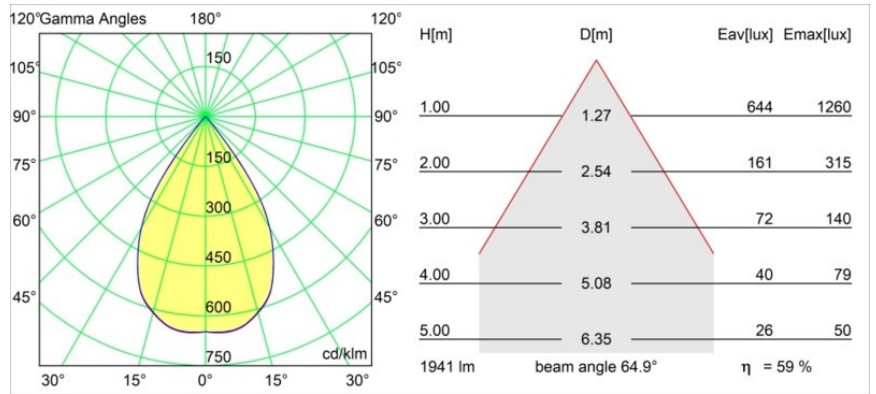

Lichtspreiding & Stralingsdiagram