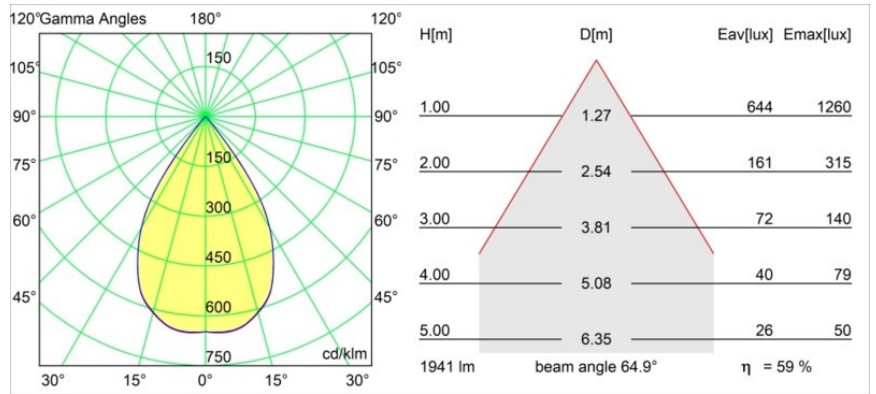

---

UGR	18	19	20
Commentaire	• 3500K sur demande		

---

**TM30 & CRI diagrammes**

**Distribution de Lumière & Schéma de Faisceau**

**Accessoires d'Eclairage décoratives**

- 12810009** Mask Smart 115 1x White Structure
- 12810032** Mask Smart 115 1x Black Structure
- 12810046** Mask Smart 115 1x Gold Matt