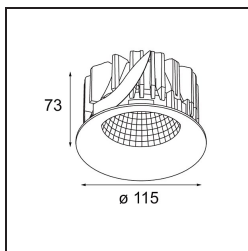

Date
Customer
Project
Type

Smart Cake Recessed 115 1x LED 4000K Wide Flood DE Black Structure

Specifications

Material	12740232
Tipo de fuente de luz	LED
Tipo de LED	BRIDGELUX VERO13
Tecnología LED	COB LED
CRI	Min. 90
Temperatura del color	4000K
Vida Útil	L80B20 @50.000 horas
Lámpara Incluida	Sí
Número de fuentes de luz	1
Código de flujo CIE	100 100 100 100 73
Binning (SDCM)	3
Dirección de la luz	Directo
Óptica	Reflector
Ángulo de Apertura medido (°)	64,9
Voltaje de entrada	Driver de corriente constante requerido
Clasificación eléctrica	III
Clasificación del IP	20
Clasificación de hilo incandescente (°C)	960
Interio/Exterior	Interior
Aplicación	Techo, Pared
Montaje	Empotrado
Tamaño de corte (mm)	ø108
Profundidad de montaje (mm)	100,0
Ajustabilidad	Not Applicable
Distancia al objeto iluminado (m)	0,1
Color principal & Acabado principal	Negro, Estructura
Peso bruto (g)	290,0
Corriente de accionamiento (mA)	350 500 700
Min. forward voltage (Vf)	29,1 29,9 31,0
Max. forward voltage (Vf)	33,7 34,7 35,8
Connected load (W)	11,0 16,2 23,4
Flujo luminoso por lámpara (lm)	879 1161 1509
Eficacia (lm/W)	80 72 64