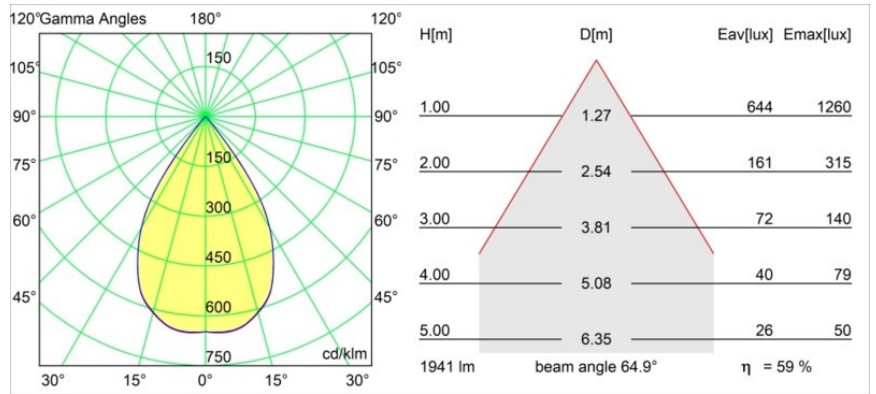

Light distribution & beam diagram