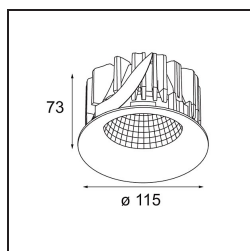

Smart Cake Recessed 115 1x LED 4000K Wide Flood DE White Structure

Specifications

Materiale	12740209
Tipo di Sorgente	LED
Tipologia LED	BRIDGELUX VERO13
Tecnologie LED	COB
CRI	Min. 90
Temperatura di colore della luce	4000K
Vita utile	L80B20 @50.000 ore
Lampadina inclusa	Sì
Numero di fonte luminosa	1
Codice di flusso CIE	93 96 99 100 83
Binning (SDCM)	3
Direzione della luce	Diretta
Ottiche	Riflettore
Fascio misurato (°)	65,9
Volt in ingresso	Necessario driver a corrente costante
Classificazione elettrica	III
Grado IP	20
Test filo a caldo (°C)	960
Interno/Esterno	Interno
Applicazione	Soffitto, Parete
Montaggio	Incassato
Foro d'incasso (mm)	ø108
Profondità di montaggio (mm)	100,0
Orientabilità	Not Applicable
Distanza dall'oggetto illuminato (m)	0,1
Colore primario & Finitura primaria	Bianco, Strutturata
Peso lordo (g)	290,0
Corrente di azionamento (mA)	350 500 700
Min. forward voltage (Vf)	29,1 29,9 31,0
Max. forward voltage (Vf)	33,7 34,7 35,8
Connected load (W)	11,0 16,2 23,4
Flusso luminoso per lampade (lm)	1009 1333 1732
Efficienza (lm/W)	92 82 74