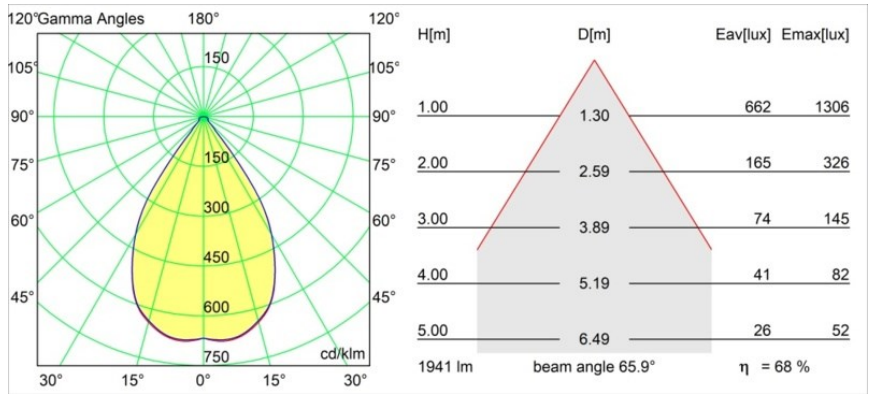

Light distribution & beam diagram